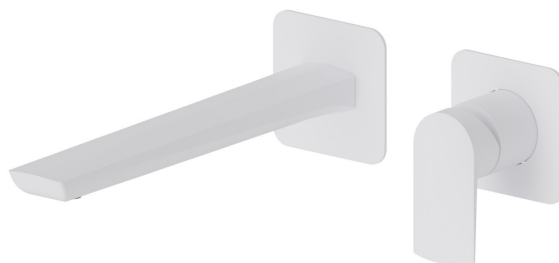

# DELTA ZERO

**72230E.01.014**

Mitigeurs lavabo mural avec boîte d'encastrement - finition Matt White

Plaque unique. Façade murale. Sans vidage.

## CARACTÉRISTIQUES

Matériau	<b>Laiton</b>
Technologie	<b>Save Water</b>
Installation	<b>Boîte d'encastrement mural</b>
Bec	<b>Bec long</b>
Type de perçage	<b>2 trous</b>
Type de commande	<b>Monocommande</b>
Vidage	<b>Sans vidage</b>
Mitigeur d'eau	<b>Mécanique</b>
Nécessaires à l'installation	<b><u>27852.00.000</u></b>

## DESSIN TECHNIQUE

**DELTA ZERO**

**72230E.01.014**

Mitigeurs lavabo mural avec boîte d'encastrement - finition Matt White

**FINITIONS DISPONIBLES**

---

**01.014**

Matt White