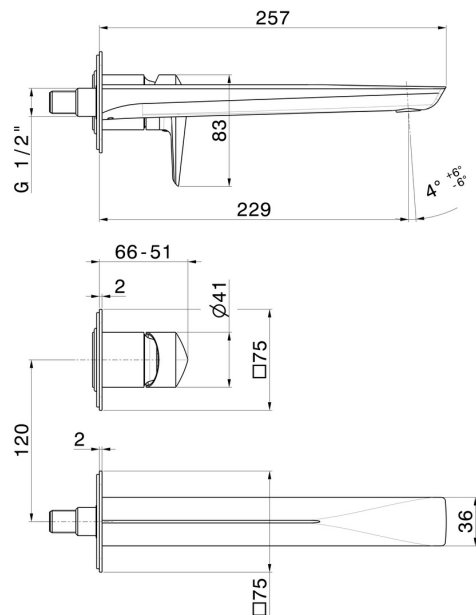

# DELTA ZERO

**72230E.01.014**

Mitigeurs lavabo mural avec boîte d'encastrement - finition Matt White

Plaque unique. Façade murale. Sans vidage.

## CARACTÉRISTIQUES

Matériau	<b>Laiton</b>
Technologie	<b>Save Water</b>
Installation	<b>Boîte d'encastrement mural</b>
Bec	<b>Bec long</b>
Type de perçage	<b>2 trous</b>
Type de commande	<b>Monocommande</b>
Vidage	<b>Sans vidage</b>
Mitigeur d'eau	<b>Mécanique</b>
Nécessaires à l'installation	<b><u>27852.00.000</u></b>

## DESSIN TECHNIQUE

**DELTA ZERO**

**72230E.01.014**

Mitigeurs lavabo mural avec boîte d'encastrement - finition Matt White

**FINITIONS DISPONIBLES**

---

**01.014**

Matt White