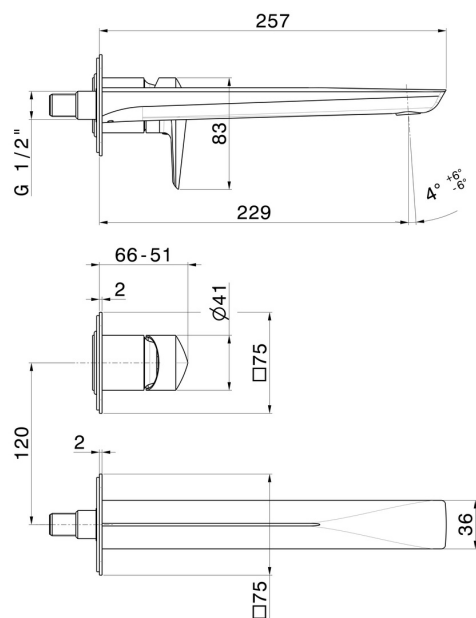

DELTA ZERO

72230E.01.093

Mitigeurs lavabo mural avec boîte d'encastrement - finition Matt Black

Plaque unique. Façade murale. Sans vidage.

CARACTÉRISTIQUES

Matériau	Laiton
Technologie	Save Water
Installation	Boîte d'encastrement mural
Bec	Bec long
Type de perçage	2 trous
Type de commande	Monocommande
Vidage	Sans vidage
Mitigeur d'eau	Mécanique
Nécessaires à l'installation	<u>27852.00.000</u>

DESSIN TECHNIQUE

DELTA ZERO

72230E.01.093

Mitigeurs lavabo mural avec boîte d'encastrement - finition Matt Black

FINITIONS DISPONIBLES

01.093

Matt Black

01.014