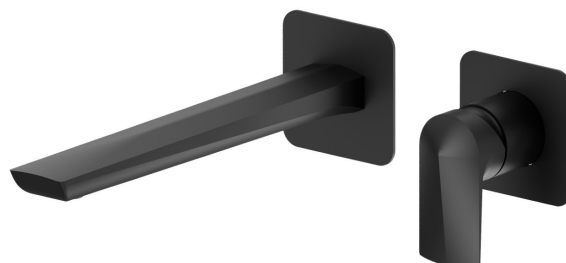

DELTA ZERO

72230E.01.093

Mitigeurs lavabo mural avec boîte d'encastrement - finition Matt Black

Plaque unique. Façade murale. Sans vidage.

CARACTÉRISTIQUES

Matériau	Laiton
Technologie	Save Water
Installation	Boîte d'encastrement mural
Bec	Bec long
Type de perçage	2 trous
Type de commande	Monocommande
Vidage	Sans vidage
Mitigeur d'eau	Mécanique
Nécessaires à l'installation	<u>27852.00.000</u>

DESSIN TECHNIQUE

DELTA ZERO

72230E.01.093

Mitigeurs lavabo mural avec boîte d'encastrement - finition Matt Black

FINITIONS DISPONIBLES

01.093

Matt Black

01.014