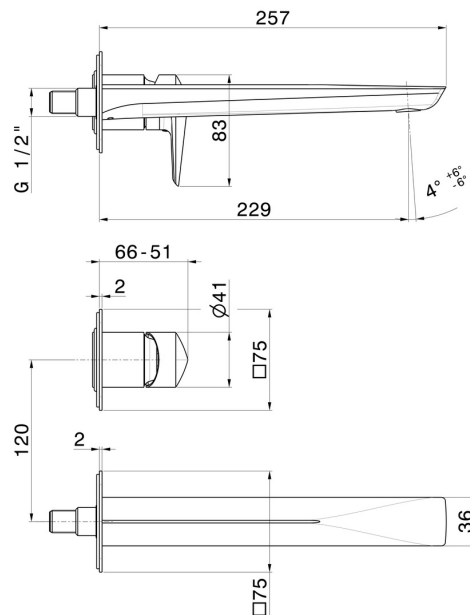

DELTA ZERO

72230E.21.018

Mitigeurs lavabo mural avec boîte d'encastrement - finition Chrome

Plaque unique. Façade murale. Sans vidage.

CARACTÉRISTIQUES

Matériau	Laiton
Technologie	Save Water
Installation	Boîte d'encastrement mural
Bec	Bec long
Type de perçage	2 trous
Type de commande	Monocommande
Vidage	Sans vidage
Mitigeur d'eau	Mécanique
Nécessaires à l'installation	<u>27852.00.000</u>

DESSIN TECHNIQUE

DELTA ZERO

72230E.21.018

Mitigeurs lavabo mural avec boîte d'encastrement - finition Chrome

FINITIONS DISPONIBLES

21.018

Chrome

01.014