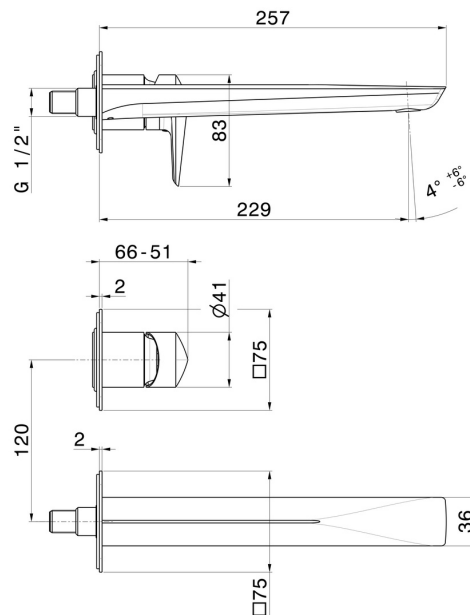

DELTA ZERO

72230E.58.061

Mitigeurs lavabo mural avec boîte d'encastrement - finition PVD Copper Bronze

Plaque unique. Façade murale. Sans vidage.

PVD Copper Bronze

CARACTÉRISTIQUES

Matériau	Laiton
Technologie	Save Water
Installation	Boîte d'encastrement mural
Bec	Bec long
Type de perçage	2 trous
Type de commande	Monocommande
Vidage	Sans vidage
Mitigeur d'eau	Mécanique
Nécessaires à l'installation	<u>27852.00.000</u>

DESSIN TECHNIQUE

DELTA ZERO

72230E.58.061

Mitigeurs lavabo mural avec boîte d'encastrement - finition PVD Copper Bronze

FINITIONS DISPONIBLES

58.061

PVD Copper Bronze

01.014