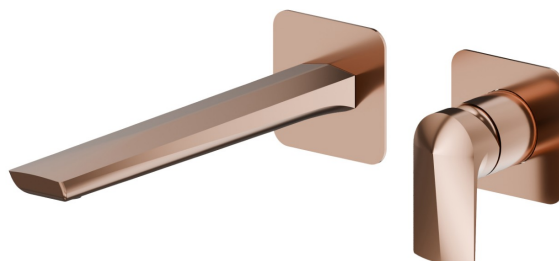

DELTA ZERO

72230E.58.061

Mitigeurs lavabo mural avec boîte d'encastrement - finition PVD Copper Bronze

Plaque unique. Façade murale. Sans vidage.

PVD Copper Bronze

CARACTÉRISTIQUES

Matériau	Laiton
Technologie	Save Water
Installation	Boîte d'encastrement mural
Bec	Bec long
Type de perçage	2 trous
Type de commande	Monocommande
Vidage	Sans vidage
Mitigeur d'eau	Mécanique
Nécessaires à l'installation	<u>27852.00.000</u>

DESSIN TECHNIQUE

DELTA ZERO

72230E.58.061

Mitigeurs lavabo mural avec boîte d'encastrement - finition PVD Copper Bronze

FINITIONS DISPONIBLES

58.061

PVD Copper Bronze

01.014

finition Matt White

01.093

finition Matt Black

21.018

finition Chrome

58.063

finition PVD Gun Metal

59.064