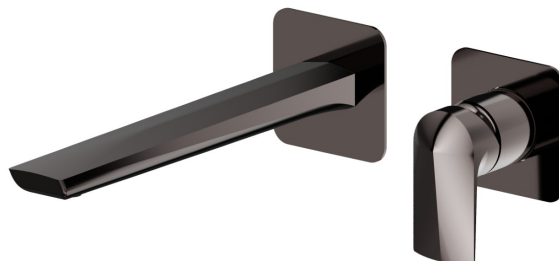

DELTA ZERO

72230E.58.063

Mitigeurs lavabo mural avec boîte d'encastrement - finition PVD Gun Metal

Plaque unique. Façade murale. Sans vidage.

PVD Gun Metal

CARACTÉRISTIQUES

Matériau	Laiton
Technologie	Save Water
Installation	Boîte d'encastrement mural
Bec	Bec long
Type de perçage	2 trous
Type de commande	Monocommande
Vidage	Sans vidage
Mitigeur d'eau	Mécanique
Nécessaires à l'installation	<u>27852.00.000</u>

DESSIN TECHNIQUE

DELTA ZERO

72230E.58.063

Mitigeurs lavabo mural avec boîte d'encastrement - finition PVD Gun Metal

FINITIONS DISPONIBLES

58.063

PVD Gun Metal

01.014

finition Matt White

01.093

finition Matt Black

21.018

finition Chrome

58.061

finition PVD Copper Bronze

59.064