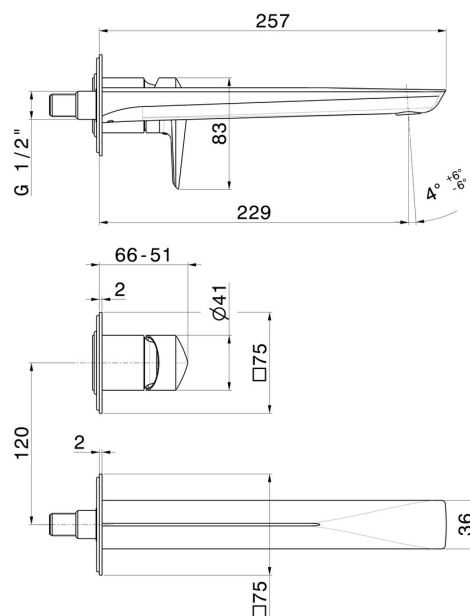

DELTA ZERO

72230E.58.063

Mitigeurs lavabo mural avec boîte d'encastrement - finition PVD Gun Metal

Plaque unique. Façade murale. Sans vidage.

PVD Gun Metal

CARACTÉRISTIQUES

Matériau	Laiton
Technologie	Save Water
Installation	Boîte d'encastrement mural
Bec	Bec long
Type de perçage	2 trous
Type de commande	Monocommande
Vidage	Sans vidage
Mitigeur d'eau	Mécanique
Nécessaires à l'installation	<u>27852.00.000</u>

DESSIN TECHNIQUE

DELTA ZERO

72230E.58.063

Mitigeurs lavabo mural avec boîte d'encastrement - finition PVD Gun Metal

FINITIONS DISPONIBLES

58.063

PVD Gun Metal

01.014