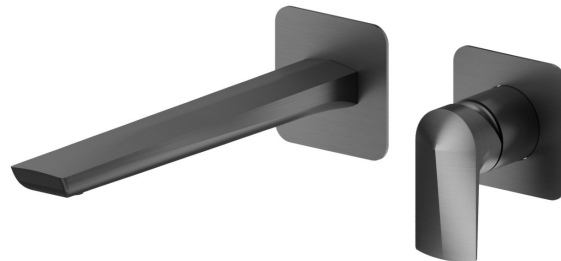

DELTA ZERO

72230E.59.064

Mitigeurs lavabo mural avec boîte d'encastrement - finition PVD
Brushed Gun Metal

Plaque unique. Façade murale. Sans vidage.

PVD Brushed Gun Metal

CARACTÉRISTIQUES

Matériau	Laiton
Technologie	Save Water
Installation	Boîte d'encastrement mural
Bec	Bec long
Type de perçage	2 trous
Type de commande	Monocommande
Vidage	Sans vidage
Mitigeur d'eau	Mécanique
Nécessaires à l'installation	<u>27852.00.000</u>

DESSIN TECHNIQUE

DELTA ZERO

72230E.59.064

Mitigeurs lavabo mural avec boîte d'encastrement - finition PVD Brushed Gun Metal

FINITIONS DISPONIBLES

59.064

PVD Brushed Gun Metal

01.014

finition Matt White

01.093

finition Matt Black

21.018

finition Chrome

58.061

finition PVD Copper Bronze

58.063