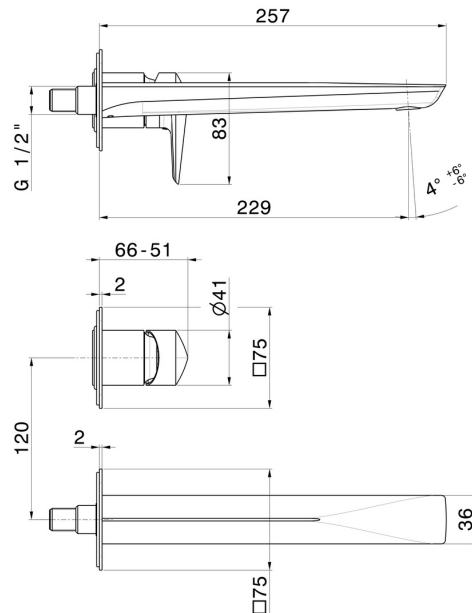

DELTA ZERO

72230E.59.064

Mitigeurs lavabo mural avec boîte d'encastrement - finition PVD
Brushed Gun Metal

Plaque unique. Façade murale. Sans vidage.

PVD Brushed Gun Metal

CARACTÉRISTIQUES

Matériau	Laiton
Technologie	Save Water
Installation	Boîte d'encastrement mural
Bec	Bec long
Type de perçage	2 trous
Type de commande	Monocommande
Vidage	Sans vidage
Mitigeur d'eau	Mécanique
Nécessaires à l'installation	<u>27852.00.000</u>

DESSIN TECHNIQUE

DELTA ZERO

72230E.59.064

Mitigeurs lavabo mural avec boîte d'encastrement - finition PVD Brushed Gun Metal

FINITIONS DISPONIBLES

59.064

PVD Brushed Gun Metal

01.014