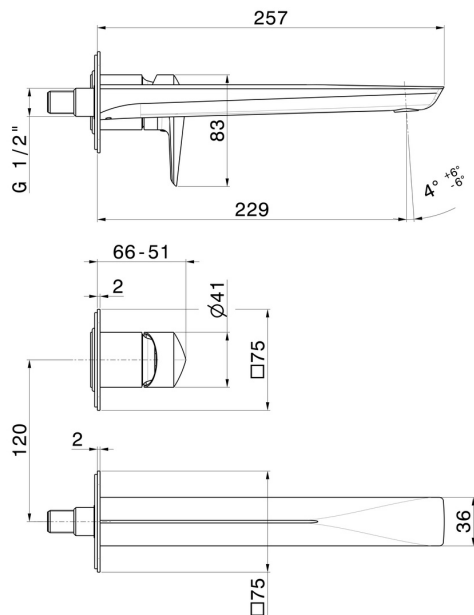

DELTA ZERO

72230E.59.067

Mitigeurs lavabo mural avec boîte d'encastrement - finition PVD
Brushed Copper Bronze

Plaque unique. Façade murale. Sans vidage.

PVD Brushed Copper Bronze

CARACTÉRISTIQUES

Matériau	Laiton
Technologie	Save Water
Installation	Boîte d'encastrement mural
Bec	Bec long
Type de perçage	2 trous
Type de commande	Monocommande
Vidage	Sans vidage
Mitigeur d'eau	Mécanique
Nécessaires à l'installation	<u>27852.00.000</u>

DESSIN TECHNIQUE

DELTA ZERO

72230E.59.067

Mitigeurs lavabo mural avec boîte d'encastrement - finition PVD Brushed Copper Bronze

FINITIONS DISPONIBLES

59.067

PVD Brushed Copper Bronze

01.014