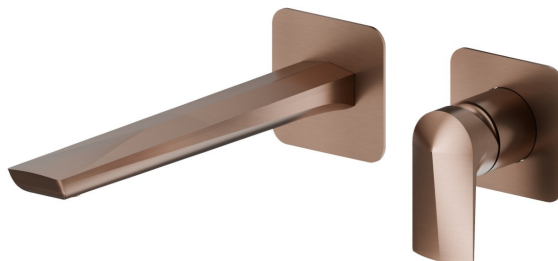

DELTA ZERO

72230E.59.067

Mitigeurs lavabo mural avec boîte d'encastrement - finition PVD
Brushed Copper Bronze

Plaque unique. Façade murale. Sans vidage.

PVD Brushed Copper Bronze

CARACTÉRISTIQUES

Matériau	Laiton
Technologie	Save Water
Installation	Boîte d'encastrement mural
Bec	Bec long
Type de perçage	2 trous
Type de commande	Monocommande
Vidage	Sans vidage
Mitigeur d'eau	Mécanique
Nécessaires à l'installation	<u>27852.00.000</u>

DESSIN TECHNIQUE

DELTA ZERO

72230E.59.067

Mitigeurs lavabo mural avec boîte d'encastrement - finition PVD Brushed Copper Bronze

FINITIONS DISPONIBLES

59.067

PVD Brushed Copper Bronze

01.014

finition Matt White

01.093

finition Matt Black

21.018

finition Chrome

58.061

finition PVD Copper Bronze

58.063