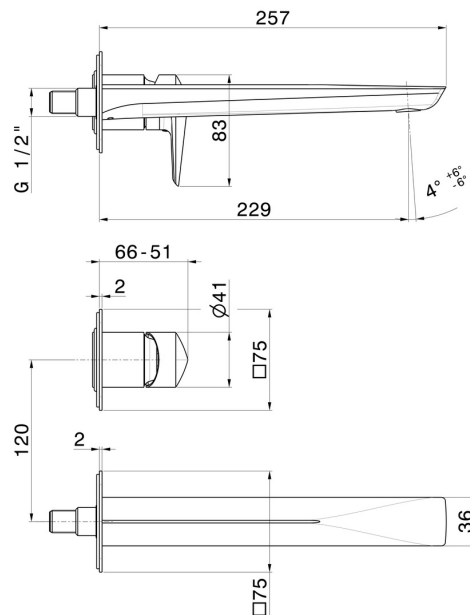

# DELTA ZERO

**72230E.59.097**

Mitigeurs lavabo mural avec boîte d'encastrement - finition PVD Brushed Gold

Plaque unique. Façade murale. Sans vidage.

## CARACTÉRISTIQUES

Matériau	<b>Laiton</b>
Technologie	<b>Save Water</b>
Installation	<b>Boîte d'encastrement mural</b>
Bec	<b>Bec long</b>
Type de perçage	<b>2 trous</b>
Type de commande	<b>Monocommande</b>
Vidage	<b>Sans vidage</b>
Mitigeur d'eau	<b>Mécanique</b>
Nécessaires à l'installation	<b><u>27852.00.000</u></b>

## DESSIN TECHNIQUE

**DELTA ZERO**

**72230E.59.097**

Mitigeurs lavabo mural avec boîte d'encastrement - finition PVD Brushed Gold

**FINITIONS DISPONIBLES**

---

**59.097**

PVD Brushed Gold