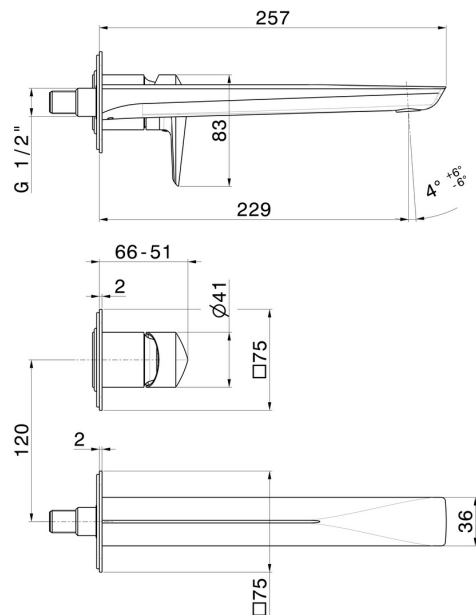

DELTA ZERO

72230E.61.020

Mitigeurs lavabo mural avec boîte d'encastrement - finition PVD Glossy Gold

Plaque unique. Façade murale. Sans vidage.

PVD Glossy Gold

CARACTÉRISTIQUES

Matériau	Laiton
Technologie	Save Water
Installation	Boîte d'encastrement mural
Bec	Bec long
Type de perçage	2 trous
Type de commande	Monocommande
Vidage	Sans vidage
Mitigeur d'eau	Mécanique
Nécessaires à l'installation	<u>27852.00.000</u>

DESSIN TECHNIQUE

DELTA ZERO

72230E.61.020

Mitigeurs lavabo mural avec boîte d'encastrement - finition PVD Glossy Gold

FINITIONS DISPONIBLES

61.020

PVD Glossy Gold

01.014