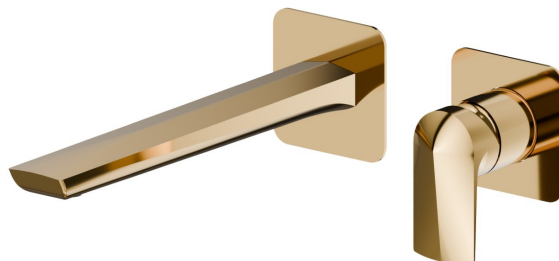

DELTA ZERO

72230E.61.020

Mitigeurs lavabo mural avec boîte d'encastrement - finition PVD Glossy Gold

Plaque unique. Façade murale. Sans vidage.

PVD Glossy Gold

CARACTÉRISTIQUES

Matériau	Laiton
Technologie	Save Water
Installation	Boîte d'encastrement mural
Bec	Bec long
Type de perçage	2 trous
Type de commande	Monocommande
Vidage	Sans vidage
Mitigeur d'eau	Mécanique
Nécessaires à l'installation	<u>27852.00.000</u>

DESSIN TECHNIQUE

DELTA ZERO

72230E.61.020

Mitigeurs lavabo mural avec boîte d'encastrement - finition PVD Glossy Gold

FINITIONS DISPONIBLES

61.020

PVD Glossy Gold

01.014

finition Matt White

01.093

finition Matt Black

21.018

finition Chrome

58.061

finition PVD Copper Bronze

58.063