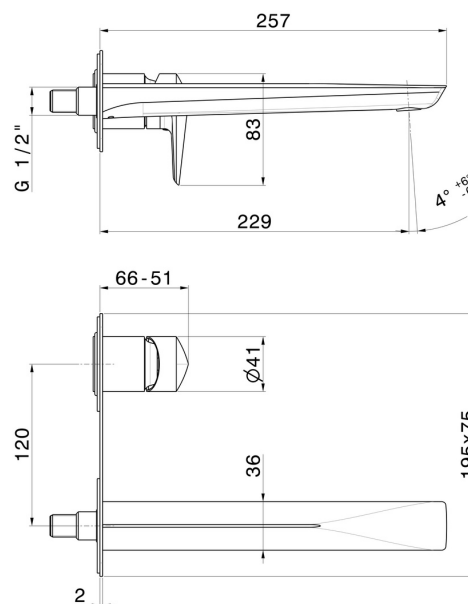

DELTA ZERO

72231E.01.014

Mitigeurs lavabo mural avec boîte d'encastrement - finition Matt White

Sans vidage. Plaque unique.

CARACTÉRISTIQUES

Matériau	Laiton
Technologie	Save Water
Installation	Boîte d'encastrement mural
Bec	Bec long
Type de perçage	2 trous
Type de commande	Monocommande
Vidage	Sans vidage
Mitigeur d'eau	Mécanique
Nécessaires à l'installation	<u>27852.00.000</u>

DESSIN TECHNIQUE

DELTA ZERO

72231E.01.014

Mitigeurs lavabo mural avec boîte d'encastrement - finition Matt White

FINITIONS DISPONIBLES

01.014

Matt White

01.093