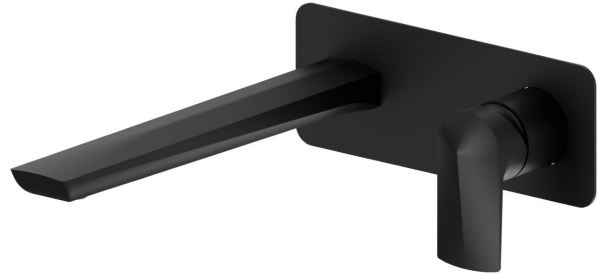

DELTA ZERO

72231E.01.093

Mitigeurs lavabo mural avec boîte d'encastrement - finition Matt Black

Sans vidage. Plaque unique.

CARACTÉRISTIQUES

Matériau	Laiton
Technologie	Save Water
Installation	Boîte d'encastrement mural
Bec	Bec long
Type de perçage	2 trous
Type de commande	Monocommande
Vidage	Sans vidage
Mitigeur d'eau	Mécanique
Nécessaires à l'installation	<u>27852.00.000</u>

DESSIN TECHNIQUE

DELTA ZERO

72231E.01.093

Mitigeurs lavabo mural avec boîte d'encastrement - finition Matt Black

FINITIONS DISPONIBLES

01.093

Matt Black

01.014

finition Matt White

21.018

finition Chrome

58.061

finition PVD Copper Bronze

58.063

finition PVD Gun Metal

59.064