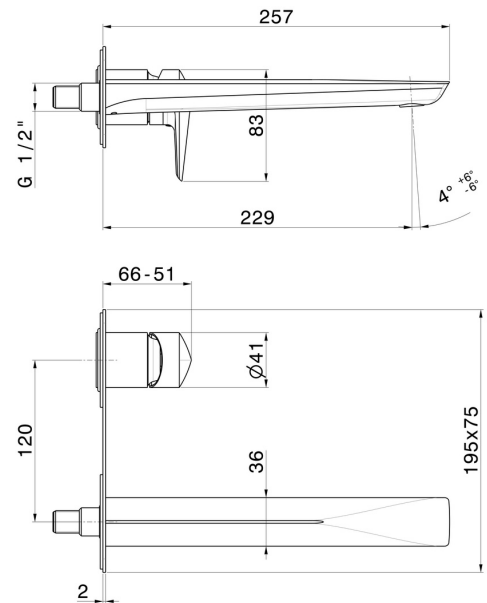

DELTA ZERO

72231E.01.093

Mitigeurs lavabo mural avec boîte d'encastrement - finition Matt Black

Sans vidage. Plaque unique.

CARACTÉRISTIQUES

Matériau	Laiton
Technologie	Save Water
Installation	Boîte d'encastrement mural
Bec	Bec long
Type de perçage	2 trous
Type de commande	Monocommande
Vidage	Sans vidage
Mitigeur d'eau	Mécanique
Nécessaires à l'installation	<u>27852.00.000</u>

DESSIN TECHNIQUE

DELTA ZERO

72231E.01.093

Mitigeurs lavabo mural avec boîte d'encastrement - finition Matt Black

FINITIONS DISPONIBLES

01.093

Matt Black

01.014