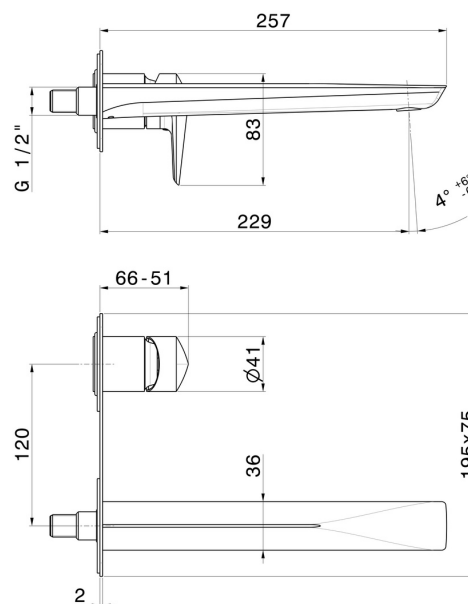

DELTA ZERO

72231E.21.018

Mitigeurs lavabo mural avec boîte d'encastrement - finition Chrome

Sans vidage. Plaque unique.

CARACTÉRISTIQUES

Matériau	Laiton
Technologie	Save Water
Installation	Boîte d'encastrement mural
Bec	Bec long
Type de perçage	2 trous
Type de commande	Monocommande
Vidage	Sans vidage
Mitigeur d'eau	Mécanique
Nécessaires à l'installation	<u>27852.00.000</u>

DESSIN TECHNIQUE

DELTA ZERO

72231E.21.018

Mitigeurs lavabo mural avec boîte d'encastrement - finition Chrome

FINITIONS DISPONIBLES

21.018

Chrome

01.014