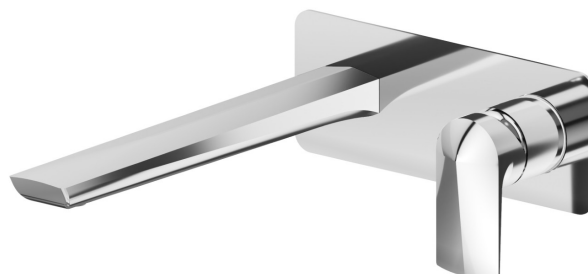

DELTA ZERO

72231E.21.018

Mitigeurs lavabo mural avec boîte d'encastrement - finition Chrome

Sans vidage. Plaque unique.

CARACTÉRISTIQUES

Matériau	Laiton
Technologie	Save Water
Installation	Boîte d'encastrement mural
Bec	Bec long
Type de perçage	2 trous
Type de commande	Monocommande
Vidage	Sans vidage
Mitigeur d'eau	Mécanique
Nécessaires à l'installation	<u>27852.00.000</u>

DESSIN TECHNIQUE

DELTA ZERO

72231E.21.018

Mitigeurs lavabo mural avec boîte d'encastrement - finition Chrome

FINITIONS DISPONIBLES

21.018

Chrome

01.014