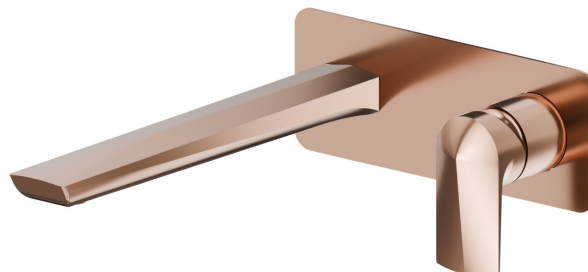

DELTA ZERO

72231E.58.061

Mitigeurs lavabo mural avec boîte d'encastrement - finition PVD Copper Bronze

Sans vidage. Plaque unique.

PVD Copper Bronze

CARACTÉRISTIQUES

Matériau	Laiton
Technologie	Save Water
Installation	Boîte d'encastrement mural
Bec	Bec long
Type de perçage	2 trous
Type de commande	Monocommande
Vidage	Sans vidage
Mitigeur d'eau	Mécanique
Nécessaires à l'installation	<u>27852.00.000</u>

DESSIN TECHNIQUE

DELTA ZERO

72231E.58.061

Mitigeurs lavabo mural avec boîte d'encastrement - finition PVD Copper Bronze

FINITIONS DISPONIBLES

58.061

PVD Copper Bronze

01.014

finition Matt White

01.093

finition Matt Black

21.018

finition Chrome

58.063

finition PVD Gun Metal

59.064