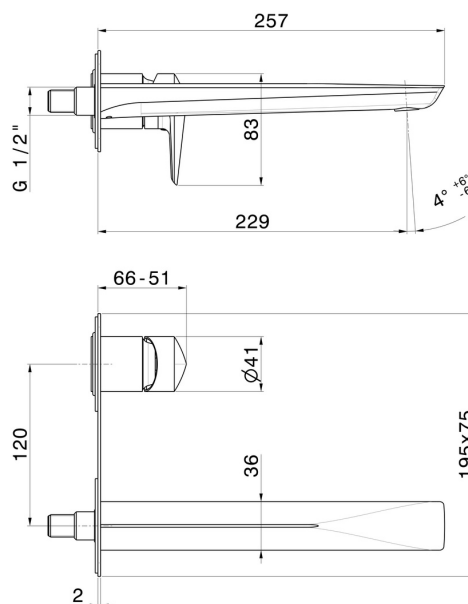

DELTA ZERO

72231E.58.061

Mitigeurs lavabo mural avec boîte d'encastrement - finition PVD Copper Bronze

Sans vidage. Plaque unique.

PVD Copper Bronze

CARACTÉRISTIQUES

Matériau	Laiton
Technologie	Save Water
Installation	Boîte d'encastrement mural
Bec	Bec long
Type de perçage	2 trous
Type de commande	Monocommande
Vidage	Sans vidage
Mitigeur d'eau	Mécanique
Nécessaires à l'installation	<u>27852.00.000</u>

DESSIN TECHNIQUE

DELTA ZERO

72231E.58.061

Mitigeurs lavabo mural avec boîte d'encastrement - finition PVD Copper Bronze

FINITIONS DISPONIBLES

58.061

PVD Copper Bronze

01.014