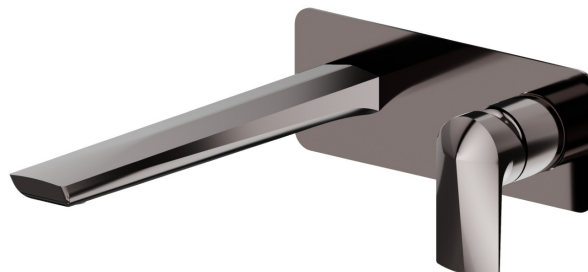

# DELTA ZERO

**72231E.58.063**

Mitigeurs lavabo mural avec boîte d'encastrement - finition PVD Gun Metal

Sans vidage. Plaque unique.

PVD Gun Metal

## DESSIN TECHNIQUE

**DELTA ZERO**

**72231E.58.063**

Mitigeurs lavabo mural avec boîte d'encastrement - finition PVD Gun Metal

**FINITIONS DISPONIBLES**

---

**58.063**

PVD Gun Metal