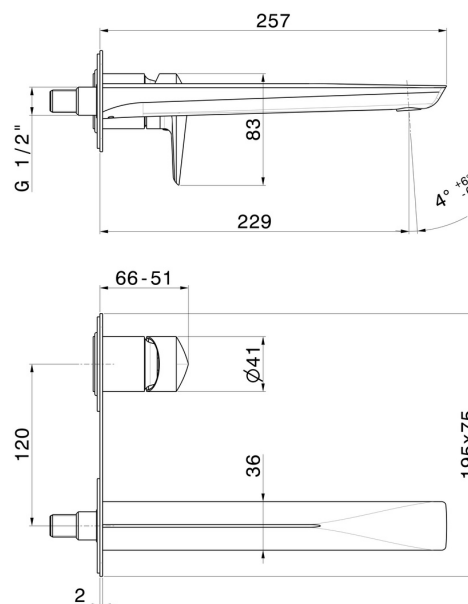

# DELTA ZERO

**72231E.58.063**

Mitigeurs lavabo mural avec boîte d'encastrement - finition PVD Gun Metal

Sans vidage. Plaque unique.

PVD Gun Metal

## CARACTÉRISTIQUES

|                              |                                   |
|------------------------------|-----------------------------------|
| Matériau                     | <b>Laiton</b>                     |
| Technologie                  | <b>Save Water</b>                 |
| Installation                 | <b>Boîte d'encastrement mural</b> |
| Bec                          | <b>Bec long</b>                   |
| Type de perçage              | <b>2 trous</b>                    |
| Type de commande             | <b>Monocommande</b>               |
| Vidage                       | <b>Sans vidage</b>                |
| Mitigeur d'eau               | <b>Mécanique</b>                  |
| Nécessaires à l'installation | <b><u>27852.00.000</u></b>        |

## DESSIN TECHNIQUE

**DELTA ZERO**

**72231E.58.063**

Mitigeurs lavabo mural avec boîte d'encastrement - finition PVD Gun Metal

**FINITIONS DISPONIBLES**

---

**58.063**

PVD Gun Metal