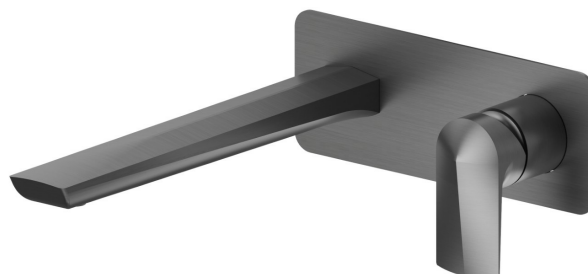

# DELTA ZERO

**72231E.59.064**

Mitigeurs lavabo mural avec boîte d'encastrement - finition PVD  
Brushed Gun Metal

Sans vidage. Plaque unique.

PVD Brushed Gun Metal

## CARACTÉRISTIQUES

Matériau	<b>Laiton</b>
Technologie	<b>Save Water</b>
Installation	<b>Boîte d'encastrement mural</b>
Bec	<b>Bec long</b>
Type de perçage	<b>2 trous</b>
Type de commande	<b>Monocommande</b>
Vidage	<b>Sans vidage</b>
Mitigeur d'eau	<b>Mécanique</b>
Nécessaires à l'installation	<b><u>27852.00.000</u></b>

## DESSIN TECHNIQUE

**DELTA ZERO**

**72231E.59.064**

Mitigeurs lavabo mural avec boîte d'encastrement - finition PVD Brushed Gun Metal

**FINITIONS DISPONIBLES**

---

**59.064**

PVD Brushed Gun Metal