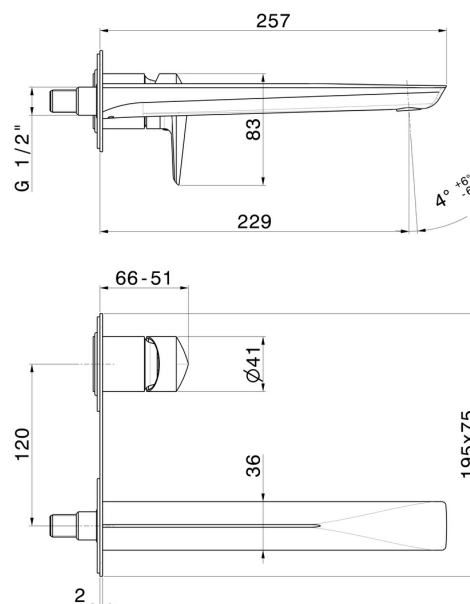

# DELTA ZERO

**72231E.59.064**

Mitigeurs lavabo mural avec boîte d'encastrement - finition PVD  
Brushed Gun Metal

Sans vidage. Plaque unique.

PVD Brushed Gun Metal

## CARACTÉRISTIQUES

Matériau	<b>Laiton</b>
Technologie	<b>Save Water</b>
Installation	<b>Boîte d'encastrement mural</b>
Bec	<b>Bec long</b>
Type de perçage	<b>2 trous</b>
Type de commande	<b>Monocommande</b>
Vidage	<b>Sans vidage</b>
Mitigeur d'eau	<b>Mécanique</b>
Nécessaires à l'installation	<b><u>27852.00.000</u></b>

## DESSIN TECHNIQUE

**DELTA ZERO**

**72231E.59.064**

Mitigeurs lavabo mural avec boîte d'encastrement - finition PVD Brushed Gun Metal

**FINITIONS DISPONIBLES**

---

**59.064**

PVD Brushed Gun Metal