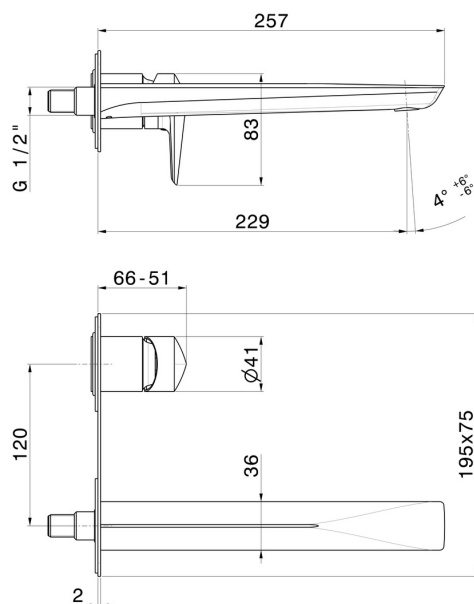

# DELTA ZERO

**72231E.59.067**

Mitigeurs lavabo mural avec boîte d'encastrement - finition PVD  
Brushed Copper Bronze

Sans vidage. Plaque unique.

PVD Brushed Copper Bronze

## CARACTÉRISTIQUES

Matériau	<b>Laiton</b>
Technologie	<b>Save Water</b>
Installation	<b>Boîte d'encastrement mural</b>
Bec	<b>Bec long</b>
Type de perçage	<b>2 trous</b>
Type de commande	<b>Monocommande</b>
Vidage	<b>Sans vidage</b>
Mitigeur d'eau	<b>Mécanique</b>
Nécessaires à l'installation	<b><u>27852.00.000</u></b>

## DESSIN TECHNIQUE

**DELTA ZERO**

**72231E.59.067**

Mitigeurs lavabo mural avec boîte d'encastrement - finition PVD Brushed Copper Bronze

**FINITIONS DISPONIBLES**

---

**59.067**

PVD Brushed Copper Bronze