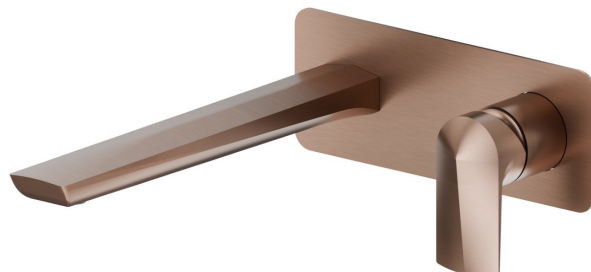

# DELTA ZERO

**72231E.59.067**

Mitigeurs lavabo mural avec boîte d'encastrement - finition PVD  
Brushed Copper Bronze

Sans vidage. Plaque unique.

PVD Brushed Copper Bronze

## CARACTÉRISTIQUES

Matériau	<b>Laiton</b>
Technologie	<b>Save Water</b>
Installation	<b>Boîte d'encastrement mural</b>
Bec	<b>Bec long</b>
Type de perçage	<b>2 trous</b>
Type de commande	<b>Monocommande</b>
Vidage	<b>Sans vidage</b>
Mitigeur d'eau	<b>Mécanique</b>
Nécessaires à l'installation	<b><u>27852.00.000</u></b>

## DESSIN TECHNIQUE

**DELTA ZERO**

**72231E.59.067**

Mitigeurs lavabo mural avec boîte d'encastrement - finition PVD Brushed Copper Bronze

**FINITIONS DISPONIBLES**

---

**59.067**

PVD Brushed Copper Bronze