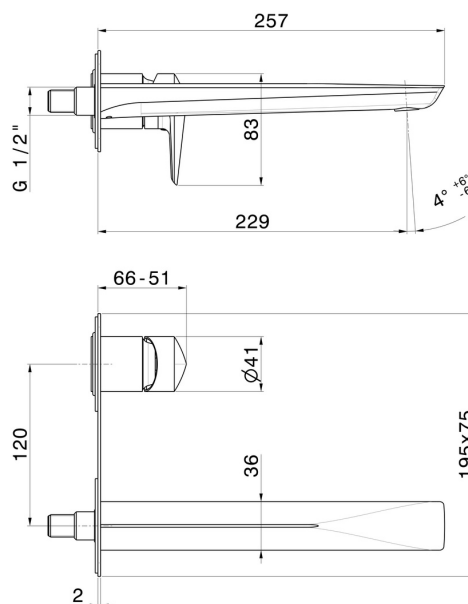

DELTA ZERO

72231E.59.097

Mitigeurs lavabo mural avec boîte d'encastrement - finition PVD Brushed Gold

Sans vidage. Plaque unique.

PVD Brushed Gold

CARACTÉRISTIQUES

Matériau	Laiton
Technologie	Save Water
Installation	Boîte d'encastrement mural
Bec	Bec long
Type de perçage	2 trous
Type de commande	Monocommande
Vidage	Sans vidage
Mitigeur d'eau	Mécanique
Nécessaires à l'installation	<u>27852.00.000</u>

DESSIN TECHNIQUE

DELTA ZERO

72231E.59.097

Mitigeurs lavabo mural avec boîte d'encastrement - finition PVD Brushed Gold

FINITIONS DISPONIBLES

59.097

PVD Brushed Gold

01.014