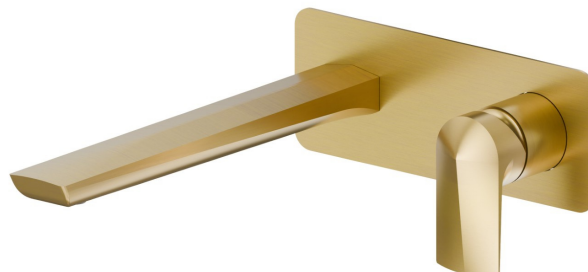

DELTA ZERO

72231E.59.097

Mitigeurs lavabo mural avec boîte d'encastrement - finition PVD Brushed Gold

Sans vidage. Plaque unique.

PVD Brushed Gold

CARACTÉRISTIQUES

Matériau	Laiton
Technologie	Save Water
Installation	Boîte d'encastrement mural
Bec	Bec long
Type de perçage	2 trous
Type de commande	Monocommande
Vidage	Sans vidage
Mitigeur d'eau	Mécanique
Nécessaires à l'installation	<u>27852.00.000</u>

DESSIN TECHNIQUE

DELTA ZERO

72231E.59.097

Mitigeurs lavabo mural avec boîte d'encastrement - finition PVD Brushed Gold

FINITIONS DISPONIBLES

59.097

PVD Brushed Gold

01.014

finition Matt White

01.093

finition Matt Black

21.018

finition Chrome

58.061

finition PVD Copper Bronze

58.063