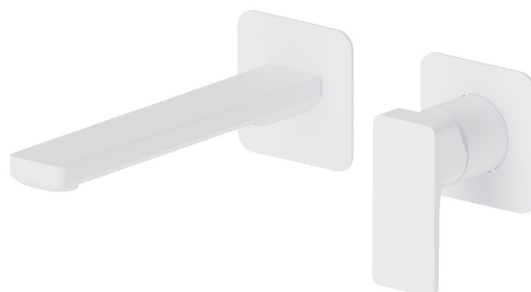

# B-EASY

**72628E.01.014**

Mitigeurs lavabo mural avec boîte d'encastrement - finition Matt White

Sans vidage

## CARACTÉRISTIQUES

Matériau	<b>Laiton</b>
Technologie	<b>Save Water</b>
Installation	<b>Murale</b>
Bec	<b>Bec standard</b>
Type de perçage	<b>2 trous</b>
Type de commande	<b>Monocommande</b>
Vidage	<b>Sans vidage</b>
Mitigeur d'eau	<b>Mécanique</b>
Nécessaires à l'installation	<b><u>27852.00.000</u></b>

## DESSIN TECHNIQUE

**B-EASY**

**72628E.01.014**

Mitigeurs lavabo mural avec boîte d'encastrement - finition Matt White

**FINITIONS DISPONIBLES**

---

**01.014**

Matt White