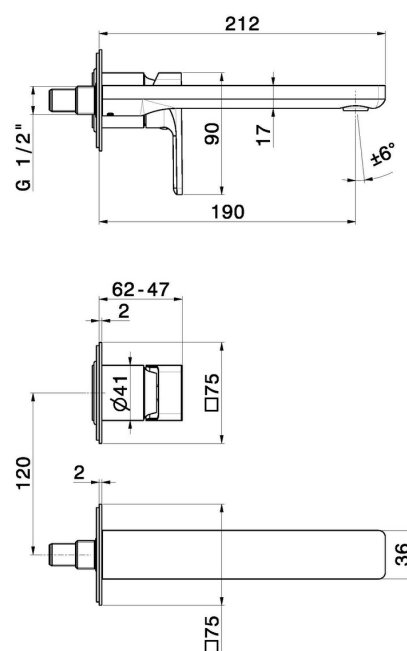

DESSIN TECHNIQUE