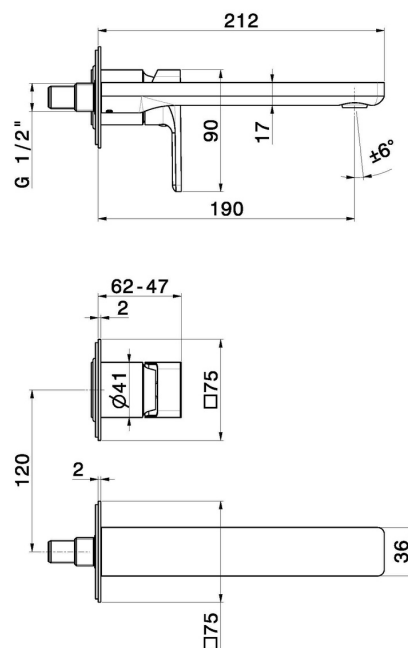

DESSIN TECHNIQUE