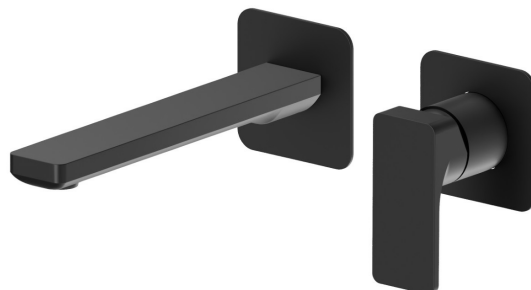

# B-EASY

**72628E.01.093**

Mitigeurs lavabo mural avec boîte d'encastrement - finition Matt Black

Sans vidage

## CARACTÉRISTIQUES

Matériau	<b>Laiton</b>
Technologie	<b>Save Water</b>
Installation	<b>Murale</b>
Bec	<b>Bec standard</b>
Type de perçage	<b>2 trous</b>
Type de commande	<b>Monocommande</b>
Vidage	<b>Sans vidage</b>
Mitigeur d'eau	<b>Mécanique</b>
Nécessaires à l'installation	<b><u>27852.00.000</u></b>

## DESSIN TECHNIQUE

**B-EASY**

**72628E.01.093**

Mitigeurs lavabo mural avec boîte d'encastrement - finition Matt Black

**FINITIONS DISPONIBLES**

---

**01.093**

Matt Black