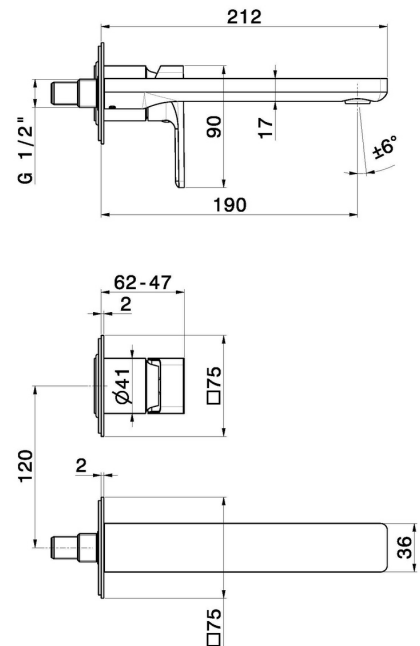

DESSIN TECHNIQUE