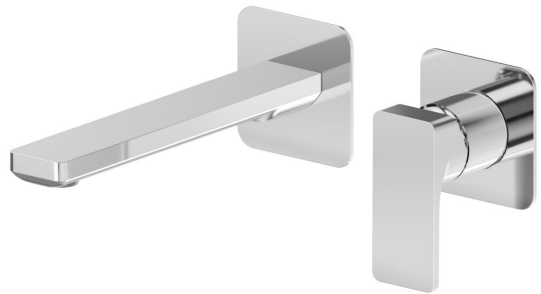

# B-EASY

**72628E.21.018**

Mitigeurs lavabo mural avec boîte d'encastrement - finition Chrome

Sans vidage

## CARACTÉRISTIQUES

Matériau	<b>Laiton</b>
Technologie	<b>Save Water</b>
Installation	<b>Murale</b>
Bec	<b>Bec standard</b>
Type de perçage	<b>2 trous</b>
Type de commande	<b>Monocommande</b>
Vidage	<b>Sans vidage</b>
Mitigeur d'eau	<b>Mécanique</b>
Nécessaires à l'installation	<b><u>27852.00.000</u></b>

## DESSIN TECHNIQUE

**B-EASY**

**72628E.21.018**

Mitigeurs lavabo mural avec boîte d'encastrement - finition Chrome

**FINITIONS DISPONIBLES**

---

**21.018**

Chrome