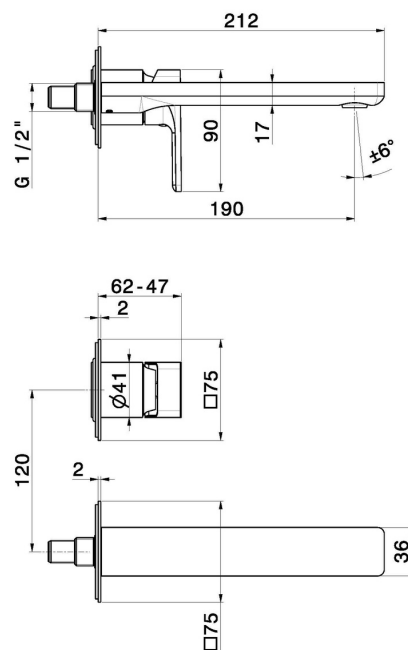

DESSIN TECHNIQUE