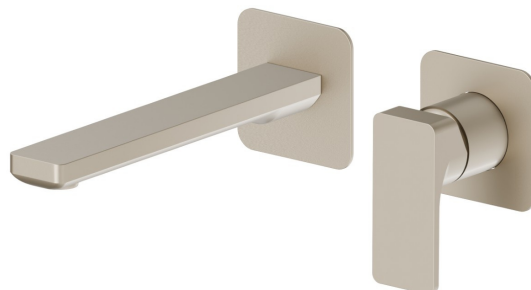

# B-EASY

**72628E.M0.071**

Mitigeurs lavabo mural avec boîte d'encastrement - finition Gold Satin

Sans vidage

## CARACTÉRISTIQUES

Matériau	<b>Laiton</b>
Technologie	<b>Save Water</b>
Installation	<b>Murale</b>
Bec	<b>Bec standard</b>
Type de perçage	<b>2 trous</b>
Type de commande	<b>Monocommande</b>
Vidage	<b>Sans vidage</b>
Mitigeur d'eau	<b>Mécanique</b>
Nécessaires à l'installation	<b><u>27852.00.000</u></b>

## DESSIN TECHNIQUE

**B-EASY**

**72628E.M0.071**

Mitigeurs lavabo mural avec boîte d'encastrement - finition Gold Satin

**FINITIONS DISPONIBLES**

---

 **M0.071**  
Gold Satin

 **01.014**  
finition Matt White