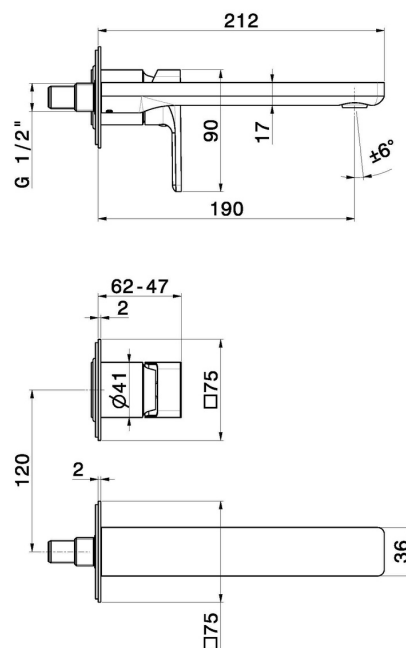

DESSIN TECHNIQUE