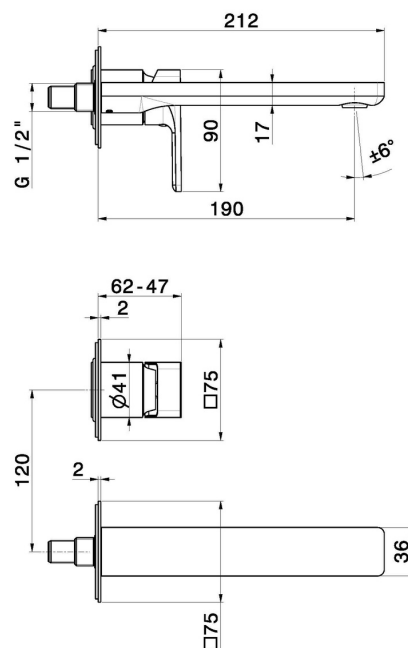

B-EASY

72628E.M0.072

Mitigeurs lavabo mural avec boîte d'encastrement - finition
Copper Satin

Sans vidage

Copper Satin

CARACTÉRISTIQUES

Matériau	Laiton
Technologie	Save Water
Installation	Murale
Bec	Bec standard
Type de perçage	2 trous
Type de commande	Monocommande
Vidage	Sans vidage
Mitigeur d'eau	Mécanique
Nécessaires à l'installation	<u>27852.00.000</u>

DESSIN TECHNIQUE

B-EASY

72628E.M0.072

Mitigeurs lavabo mural avec boîte d'encastrement - finition Copper Satin

FINITIONS DISPONIBLES

M0.072

Copper Satin

01.014