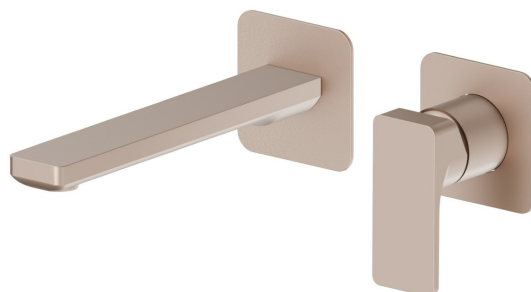

B-EASY

72628E.M0.072

Mitigeurs lavabo mural avec boîte d'encastrement - finition
Copper Satin

Sans vidage

Copper Satin

CARACTÉRISTIQUES

Matériau	Laiton
Technologie	Save Water
Installation	Murale
Bec	Bec standard
Type de perçage	2 trous
Type de commande	Monocommande
Vidage	Sans vidage
Mitigeur d'eau	Mécanique
Nécessaires à l'installation	<u>27852.00.000</u>

DESSIN TECHNIQUE

B-EASY

72628E.M0.072

Mitigeurs lavabo mural avec boîte d'encastrement - finition Copper Satin

FINITIONS DISPONIBLES

M0.072

Copper Satin

01.014

finition Matt White

01.093

finition Matt Black

21.018

finition Chrome

M0.070

finition Titanium Satin

M0.071

finition Gold Satin

M0.075

finition Copper Glossy