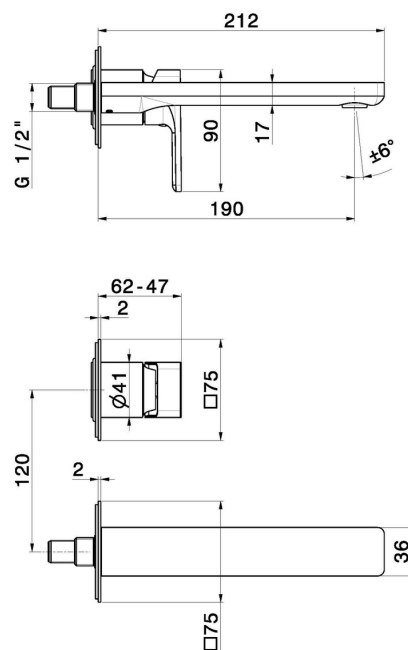

B-EASY

72628E.M0.075

Mitigeurs lavabo mural avec boîte d'encastrement - finition Copper Glossy

Sans vidage

CARACTÉRISTIQUES

Matériau	Laiton
Technologie	Save Water
Installation	Murale
Bec	Bec standard
Type de perçage	2 trous
Type de commande	Monocommande
Vidage	Sans vidage
Mitigeur d'eau	Mécanique
Nécessaires à l'installation	<u>27852.00.000</u>

DESSIN TECHNIQUE

B-EASY

72628E.M0.075

Mitigeurs lavabo mural avec boîte d'encastrement - finition Copper Glossy

FINITIONS DISPONIBLES

 **M0.075**
Copper Glossy

 **01.014**
finition Matt White

 **01.093**
finition Matt Black