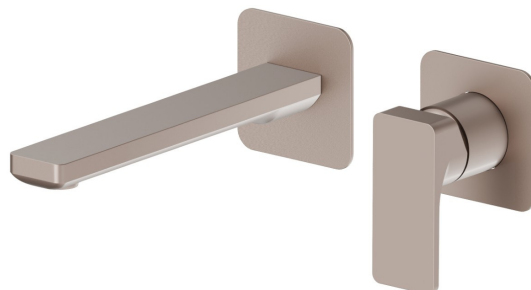

B-EASY

72628E.M0.075

Mitigeurs lavabo mural avec boîte d'encastrement - finition Copper Glossy

Sans vidage

CARACTÉRISTIQUES

Matériau	Laiton
Technologie	Save Water
Installation	Murale
Bec	Bec standard
Type de perçage	2 trous
Type de commande	Monocommande
Vidage	Sans vidage
Mitigeur d'eau	Mécanique
Nécessaires à l'installation	<u>27852.00.000</u>

DESSIN TECHNIQUE

B-EASY

72628E.M0.075

Mitigeurs lavabo mural avec boîte d'encastrement - finition Copper Glossy

FINITIONS DISPONIBLES

 **M0.075**
Copper Glossy

 **01.014**
finition Matt White

 **01.093**
finition Matt Black

 **21.018**
finition Chrome

 **M0.070**
finition Titanium Satin

 **M0.071**
finition Gold Satin

 **M0.072**
finition Copper Satin