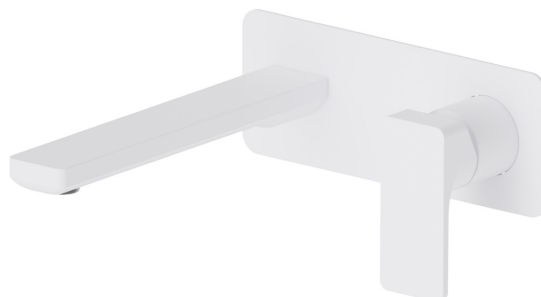

B-EASY

72629E.01.014

Mitigeurs lavabo mural avec boîte d'encastrement - finition Matt White

Sans vidage. Plaque unique.

CARACTÉRISTIQUES

Matériau	Laiton
Technologie	Save Water
Installation	Boîte d'encastrement mural
Bec	Bec standard
Type de commande	Monocommande
Vidage	Sans vidage
Mitigeur d'eau	Mécanique
Nécessaires à l'installation	<u>27852.00.000</u>

DESSIN TECHNIQUE

B-EASY

72629E.01.014

Mitigeurs lavabo mural avec boîte d'encastrement - finition Matt White

FINITIONS DISPONIBLES

01.014

Matt White

01.093

finition Matt Black

21.018

finition Chrome

M0.070

finition Titanium Satin

M0.071

finition Gold Satin

M0.072

finition Copper Satin

M0.075

finition Copper Glossy