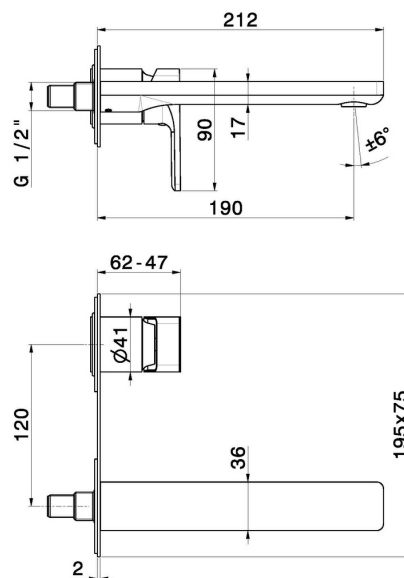

B-EASY

72629E.01.014

Mitigeurs lavabo mural avec boîte d'encastrement - finition Matt White

Sans vidage. Plaque unique.

CARACTÉRISTIQUES

Matériau	Laiton
Technologie	Save Water
Installation	Boîte d'encastrement mural
Bec	Bec standard
Type de commande	Monocommande
Vidage	Sans vidage
Mitigeur d'eau	Mécanique
Nécessaires à l'installation	<u>27852.00.000</u>

DESSIN TECHNIQUE

B-EASY

72629E.01.014

Mitigeurs lavabo mural avec boîte d'encastrement - finition Matt White

FINITIONS DISPONIBLES

01.014

Matt White

01.093