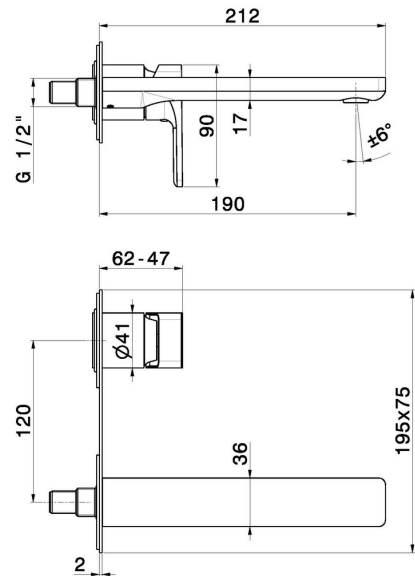

DESSIN TECHNIQUE