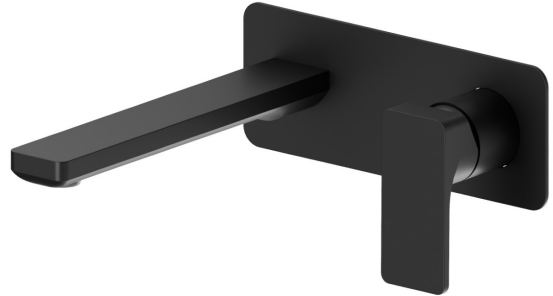

# B-EASY

**72629E.01.093**

Mitigeurs lavabo mural avec boîte d'encastrement - finition Matt Black

Sans vidage. Plaque unique.

## CARACTÉRISTIQUES

|                              |                                   |
|------------------------------|-----------------------------------|
| Matériau                     | <b>Laiton</b>                     |
| Technologie                  | <b>Save Water</b>                 |
| Installation                 | <b>Boîte d'encastrement mural</b> |
| Bec                          | <b>Bec standard</b>               |
| Type de commande             | <b>Monocommande</b>               |
| Vidage                       | <b>Sans vidage</b>                |
| Mitigeur d'eau               | <b>Mécanique</b>                  |
| Nécessaires à l'installation | <b><u>27852.00.000</u></b>        |

## DESSIN TECHNIQUE

**B-EASY**

**72629E.01.093**

Mitigeurs lavabo mural avec boîte d'encastrement - finition Matt Black

**FINITIONS DISPONIBLES**

---

**01.093**

Matt Black