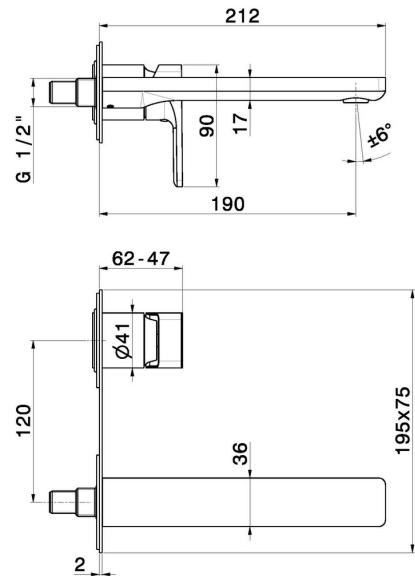

B-EASY

72629E.21.018

Mitigeurs lavabo mural avec boîte d'encastrement - finition Chrome

Sans vidage. Plaque unique.

Chrome

CARACTÉRISTIQUES

Matériau	Laiton
Technologie	Save Water
Installation	Boîte d'encastrement mural
Bec	Bec standard
Type de commande	Monocommande
Vidage	Sans vidage
Mitigeur d'eau	Mécanique
Nécessaires à l'installation	<u>27852.00.000</u>

DESSIN TECHNIQUE

B-EASY

72629E.21.018

Mitigeurs lavabo mural avec boîte d'encastrement - finition Chrome

FINITIONS DISPONIBLES

21.018

Chrome

01.014