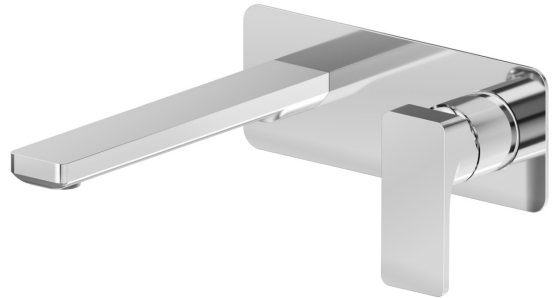

B-EASY

72629E.21.018

Mitigeurs lavabo mural avec boîte d'encastrement - finition Chrome

Sans vidage. Plaque unique.

Chrome

CARACTÉRISTIQUES

Matériau	Laiton
Technologie	Save Water
Installation	Boîte d'encastrement mural
Bec	Bec standard
Type de commande	Monocommande
Vidage	Sans vidage
Mitigeur d'eau	Mécanique
Nécessaires à l'installation	<u>27852.00.000</u>

DESSIN TECHNIQUE

B-EASY

72629E.21.018

Mitigeurs lavabo mural avec boîte d'encastrement - finition Chrome

FINITIONS DISPONIBLES

21.018

Chrome

01.014

finition Matt White

01.093

finition Matt Black

M0.070

finition Titanium Satin

M0.071

finition Gold Satin

M0.072

finition Copper Satin

M0.075

finition Copper Glossy