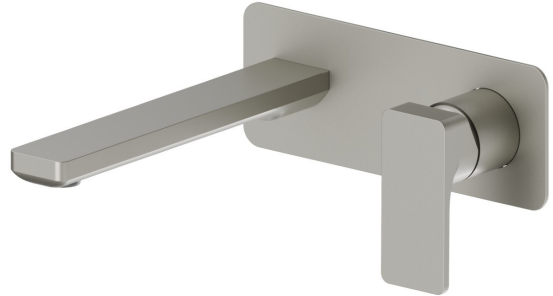

B-EASY

72629E.M0.070

Mitigeurs lavabo mural avec boîte d'encastrement - finition Titanium Satin

Sans vidage. Plaque unique.

Titanium Satin

CARACTÉRISTIQUES

Matériau	Laiton
Technologie	Save Water
Installation	Boîte d'encastrement mural
Bec	Bec standard
Type de commande	Monocommande
Vidage	Sans vidage
Mitigeur d'eau	Mécanique
Nécessaires à l'installation	<u>27852.00.000</u>

DESSIN TECHNIQUE

B-EASY

72629E.M0.070

Mitigeurs lavabo mural avec boîte d'encastrement - finition Titanium Satin

FINITIONS DISPONIBLES

 **M0.070**
Titanium Satin

 **01.014**
finition Matt White

 **01.093**
finition Matt Black

 **21.018**
finition Chrome

 **M0.071**
finition Gold Satin

 **M0.072**
finition Copper Satin

 **M0.075**
finition Copper Glossy