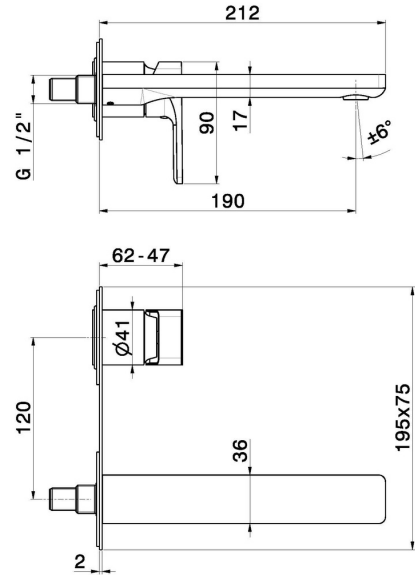

B-EASY

72629E.M0.070

Mitigeurs lavabo mural avec boîte d'encastrement - finition Titanium Satin

Sans vidage. Plaque unique.

Titanium Satin

CARACTÉRISTIQUES

Matériau	Laiton
Technologie	Save Water
Installation	Boîte d'encastrement mural
Bec	Bec standard
Type de commande	Monocommande
Vidage	Sans vidage
Mitigeur d'eau	Mécanique
Nécessaires à l'installation	<u>27852.00.000</u>

DESSIN TECHNIQUE

B-EASY

72629E.M0.070

Mitigeurs lavabo mural avec boîte d'encastrement - finition Titanium Satin

FINITIONS DISPONIBLES

 **M0.070**
Titanium Satin

 **01.014**
finition Matt White

 **01.093**
finition Matt Black