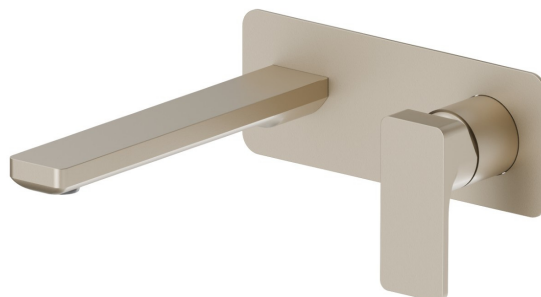

B-EASY

72629E.M0.071

Mitigeurs lavabo mural avec boîte d'encastrement - finition Gold Satin

Sans vidage. Plaque unique.

CARACTÉRISTIQUES

Matériau	Laiton
Technologie	Save Water
Installation	Boîte d'encastrement mural
Bec	Bec standard
Type de commande	Monocommande
Vidage	Sans vidage
Mitigeur d'eau	Mécanique
Nécessaires à l'installation	<u>27852.00.000</u>

DESSIN TECHNIQUE

B-EASY

72629E.M0.071

Mitigeurs lavabo mural avec boîte d'encastrement - finition Gold Satin

FINITIONS DISPONIBLES

 **M0.071**
Gold Satin

 **01.014**
finition Matt White

 **01.093**
finition Matt Black

 **21.018**
finition Chrome

 **M0.070**
finition Titanium Satin

 **M0.072**
finition Copper Satin

 **M0.075**
finition Copper Glossy