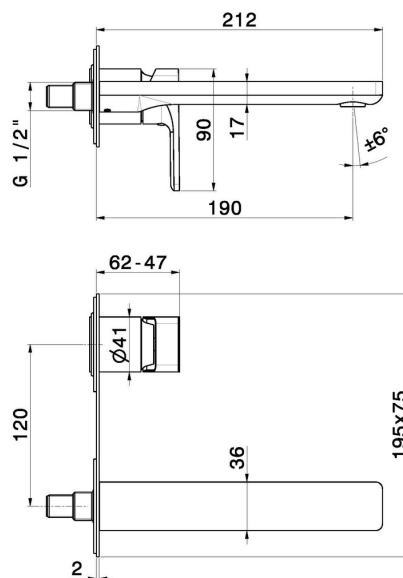

B-EASY

72629E.M0.071

Mitigeurs lavabo mural avec boîte d'encastrement - finition Gold Satin

Sans vidage. Plaque unique.

CARACTÉRISTIQUES

Matériau	Laiton
Technologie	Save Water
Installation	Boîte d'encastrement mural
Bec	Bec standard
Type de commande	Monocommande
Vidage	Sans vidage
Mitigeur d'eau	Mécanique
Nécessaires à l'installation	<u>27852.00.000</u>

DESSIN TECHNIQUE

B-EASY

72629E.M0.071

Mitigeurs lavabo mural avec boîte d'encastrement - finition Gold Satin

FINITIONS DISPONIBLES

 **M0.071**
Gold Satin

 **01.014**
finition Matt White

 **01.093**
finition Matt Black