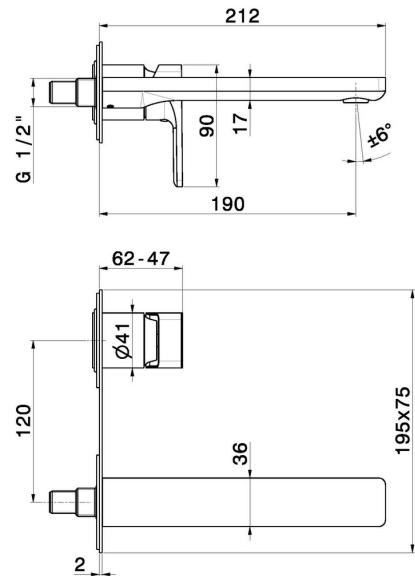

B-EASY

72629E.M0.072

Mitigeurs lavabo mural avec boîte d'encastrement - finition Copper Satin

Sans vidage. Plaque unique.

Copper Satin

CARACTÉRISTIQUES

Matériau	Laiton
Technologie	Save Water
Installation	Boîte d'encastrement mural
Bec	Bec standard
Type de commande	Monocommande
Vidage	Sans vidage
Mitigeur d'eau	Mécanique
Nécessaires à l'installation	<u>27852.00.000</u>

DESSIN TECHNIQUE

B-EASY

72629E.M0.072

Mitigeurs lavabo mural avec boîte d'encastrement - finition Copper Satin

FINITIONS DISPONIBLES

 **M0.072**
Copper Satin

 **01.014**
finition Matt White

 **01.093**
finition Matt Black