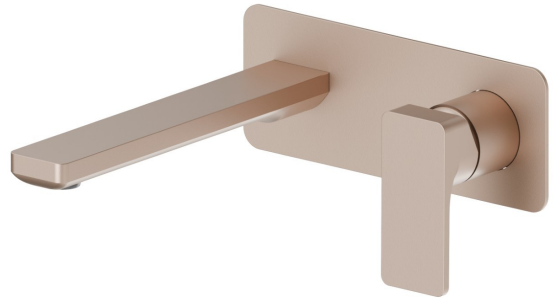

B-EASY

72629E.M0.072

Mitigeurs lavabo mural avec boîte d'encastrement - finition Copper Satin

Sans vidage. Plaque unique.

Copper Satin

CARACTÉRISTIQUES

Matériau	Laiton
Technologie	Save Water
Installation	Boîte d'encastrement mural
Bec	Bec standard
Type de commande	Monocommande
Vidage	Sans vidage
Mitigeur d'eau	Mécanique
Nécessaires à l'installation	<u>27852.00.000</u>

DESSIN TECHNIQUE

B-EASY

72629E.M0.072

Mitigeurs lavabo mural avec boîte d'encastrement - finition Copper Satin

FINITIONS DISPONIBLES

 **M0.072**
Copper Satin

 **01.014**
finition Matt White

 **01.093**
finition Matt Black

 **21.018**
finition Chrome

 **M0.070**
finition Titanium Satin

 **M0.071**
finition Gold Satin

 **M0.075**
finition Copper Glossy