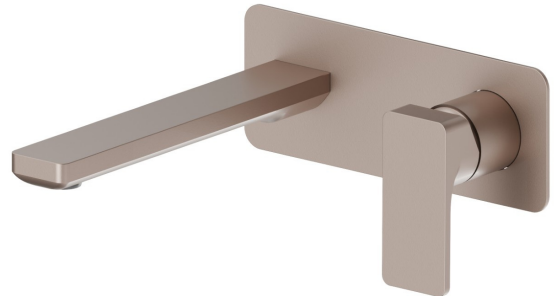

B-EASY

72629E.M0.075

Mitigeurs lavabo mural avec boîte d'encastrement - finition Copper Glossy

Sans vidage. Plaque unique.

CARACTÉRISTIQUES

Matériau	Laiton
Technologie	Save Water
Installation	Boîte d'encastrement mural
Bec	Bec standard
Type de commande	Monocommande
Vidage	Sans vidage
Mitigeur d'eau	Mécanique
Nécessaires à l'installation	<u>27852.00.000</u>

DESSIN TECHNIQUE

B-EASY

72629E.M0.075

Mitigeurs lavabo mural avec boîte d'encastrement - finition Copper Glossy

FINITIONS DISPONIBLES

 **M0.075**
Copper Glossy

 **01.014**
finition Matt White

 **01.093**
finition Matt Black

 **21.018**
finition Chrome

 **M0.070**
finition Titanium Satin

 **M0.071**
finition Gold Satin

 **M0.072**
finition Copper Satin