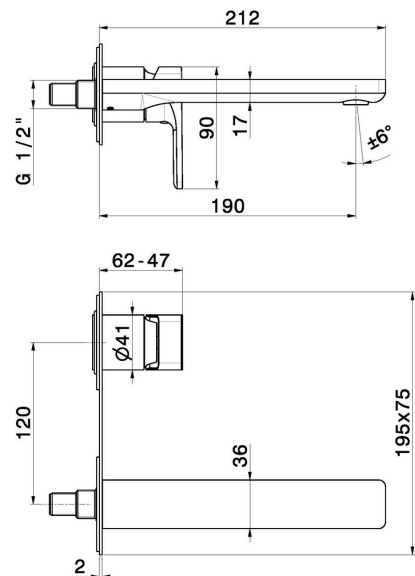

B-EASY

72629E.M0.075

Mitigeurs lavabo mural avec boîte d'encastrement - finition Copper Glossy

Sans vidage. Plaque unique.

CARACTÉRISTIQUES

Matériau	Laiton
Technologie	Save Water
Installation	Boîte d'encastrement mural
Bec	Bec standard
Type de commande	Monocommande
Vidage	Sans vidage
Mitigeur d'eau	Mécanique
Nécessaires à l'installation	<u>27852.00.000</u>

DESSIN TECHNIQUE

B-EASY

72629E.M0.075

Mitigeurs lavabo mural avec boîte d'encastrement - finition Copper Glossy

FINITIONS DISPONIBLES

 **M0.075**
Copper Glossy

 **01.014**
finition Matt White

 **01.093**
finition Matt Black