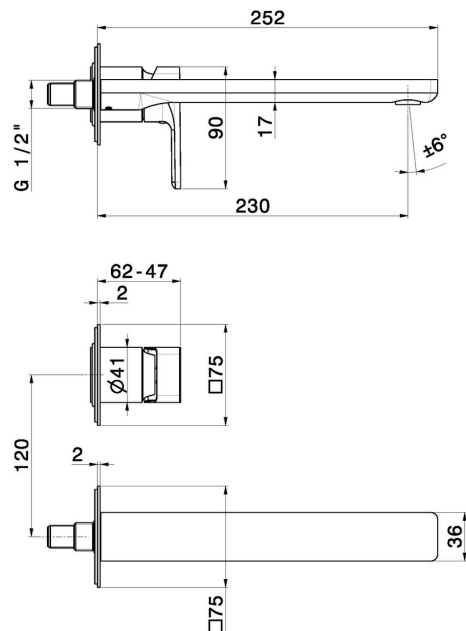

B-EASY

72630E.01.014

Mitigeurs lavabo mural avec boîte d'encastrement - finition Matt White

Außenteil. Sans vidage

CARACTÉRISTIQUES

Matériau	Laiton
Technologie	Save Water
Installation	Murale
Bec	Bec long
Type de perçage	2 trous
Type de commande	Monocommande
Vidage	Sans vidage
Mitigeur d'eau	Mécanique
Nécessaires à l'installation	<u>27852.00.000</u>

DESSIN TECHNIQUE

B-EASY

72630E.01.014

Mitigeurs lavabo mural avec boîte d'encastrement - finition Matt White

FINITIONS DISPONIBLES

01.014

Matt White

01.093