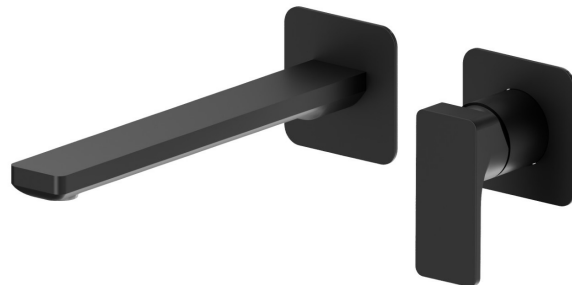

B-EASY

72630E.01.093

Mitigeurs lavabo mural avec boîte d'encastrement - finition Matt Black

Außenteil. Sans vidage

CARACTÉRISTIQUES

Matériau	Laiton
Technologie	Save Water
Installation	Murale
Bec	Bec long
Type de perçage	2 trous
Type de commande	Monocommande
Vidage	Sans vidage
Mitigeur d'eau	Mécanique
Nécessaires à l'installation	<u>27852.00.000</u>

DESSIN TECHNIQUE

B-EASY

72630E.01.093

Mitigeurs lavabo mural avec boîte d'encastrement - finition Matt Black

FINITIONS DISPONIBLES

01.093

Matt Black

01.014

finition Matt White

21.018

finition Chrome

M0.070

finition Titanium Satin

M0.071

finition Gold Satin

M0.072

finition Copper Satin

M0.075

finition Copper Glossy