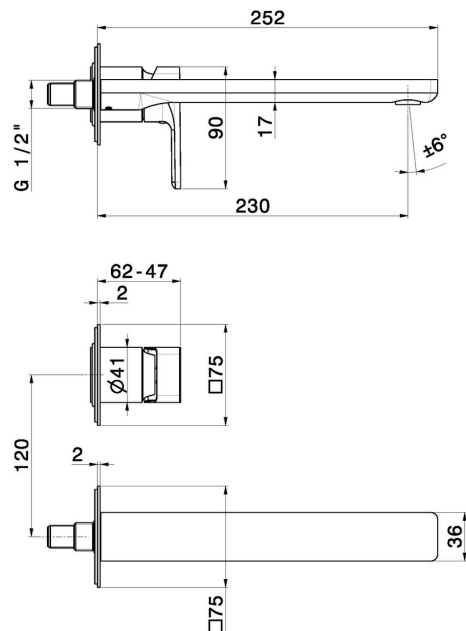

B-EASY

72630E.01.093

Mitigeurs lavabo mural avec boîte d'encastrement - finition Matt Black

Außenteil. Sans vidage

CARACTÉRISTIQUES

Matériau	Laiton
Technologie	Save Water
Installation	Murale
Bec	Bec long
Type de perçage	2 trous
Type de commande	Monocommande
Vidage	Sans vidage
Mitigeur d'eau	Mécanique
Nécessaires à l'installation	<u>27852.00.000</u>

DESSIN TECHNIQUE

B-EASY

72630E.01.093

Mitigeurs lavabo mural avec boîte d'encastrement - finition Matt Black

FINITIONS DISPONIBLES

01.093

Matt Black

01.014