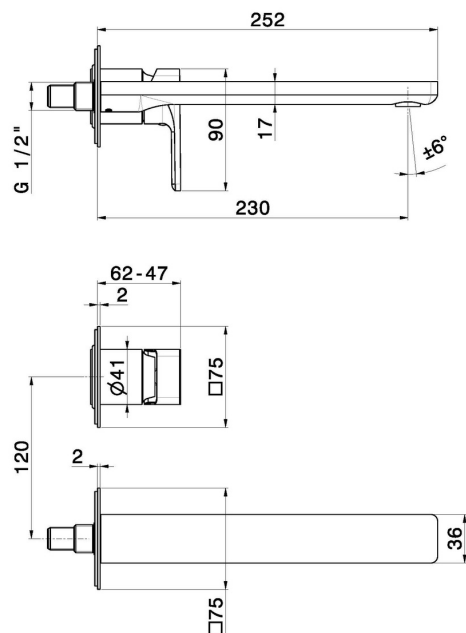

B-EASY

72630E.21.018

Mitigeurs lavabo mural avec boîte d'encastrement - finition Chrome

Außenteil. Sans vidage

CARACTÉRISTIQUES

Matériau	Laiton
Technologie	Save Water
Installation	Murale
Bec	Bec long
Type de perçage	2 trous
Type de commande	Monocommande
Vidage	Sans vidage
Mitigeur d'eau	Mécanique
Nécessaires à l'installation	<u>27852.00.000</u>

DESSIN TECHNIQUE

B-EASY

72630E.21.018

Mitigeurs lavabo mural avec boîte d'encastrement - finition Chrome

FINITIONS DISPONIBLES

21.018

Chrome

01.014