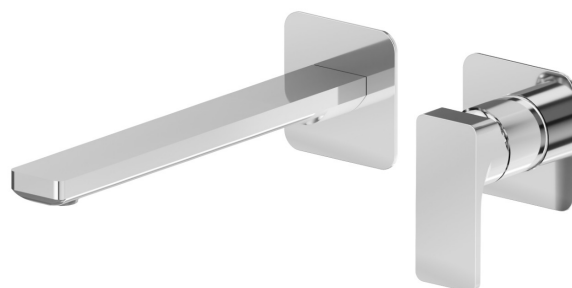

B-EASY

72630E.21.018

Mitigeurs lavabo mural avec boîte d'encastrement - finition Chrome

Außenteil. Sans vidage

CARACTÉRISTIQUES

Matériau	Laiton
Technologie	Save Water
Installation	Murale
Bec	Bec long
Type de perçage	2 trous
Type de commande	Monocommande
Vidage	Sans vidage
Mitigeur d'eau	Mécanique
Nécessaires à l'installation	<u>27852.00.000</u>

DESSIN TECHNIQUE

B-EASY

72630E.21.018

Mitigeurs lavabo mural avec boîte d'encastrement - finition Chrome

FINITIONS DISPONIBLES

21.018

Chrome

01.014

finition Copper Satin

M0.075

finition Copper Glossy