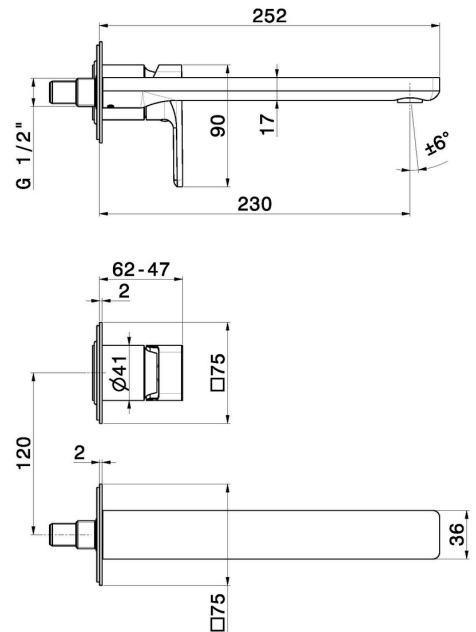

DESSIN TECHNIQUE