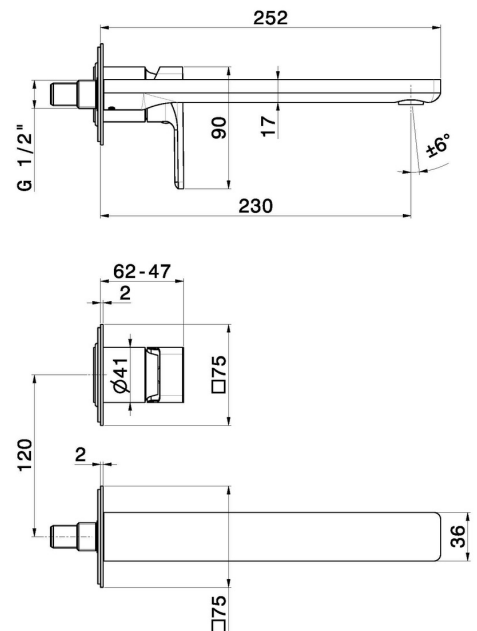

B-EASY

72630E.M0.071

Mitigeurs lavabo mural avec boîte d'encastrement - finition Gold Satin

Außenteil. Sans vidage

CARACTÉRISTIQUES

Matériau	Laiton
Technologie	Save Water
Installation	Murale
Bec	Bec long
Type de perçage	2 trous
Type de commande	Monocommande
Vidage	Sans vidage
Mitigeur d'eau	Mécanique
Nécessaires à l'installation	<u>27852.00.000</u>

DESSIN TECHNIQUE

B-EASY

72630E.M0.071

Mitigeurs lavabo mural avec boîte d'encastrement - finition Gold Satin

FINITIONS DISPONIBLES

 **M0.071**
Gold Satin

 **01.014**
finition Matt White

 **01.093**
finition Matt Black