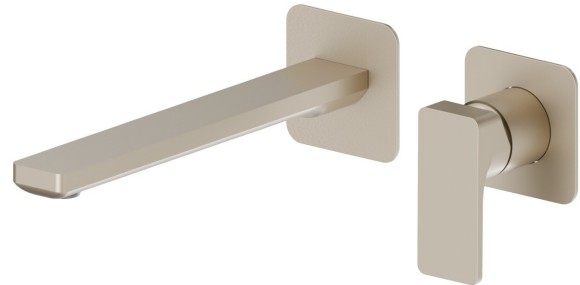

B-EASY

72630E.M0.071

Mitigeurs lavabo mural avec boîte d'encastrement - finition Gold Satin

Außenteil. Sans vidage

CARACTÉRISTIQUES

Matériau	Laiton
Technologie	Save Water
Installation	Murale
Bec	Bec long
Type de perçage	2 trous
Type de commande	Monocommande
Vidage	Sans vidage
Mitigeur d'eau	Mécanique
Nécessaires à l'installation	<u>27852.00.000</u>

DESSIN TECHNIQUE

B-EASY

72630E.M0.071

Mitigeurs lavabo mural avec boîte d'encastrement - finition Gold Satin

FINITIONS DISPONIBLES

 **M0.071**
Gold Satin

 **01.014**
finition Matt White

 **01.093**
finition Matt Black

 **21.018**
finition Chrome

 **M0.070**
finition Titanium Satin

 **M0.072**
finition Copper Satin

 **M0.075**
finition Copper Glossy