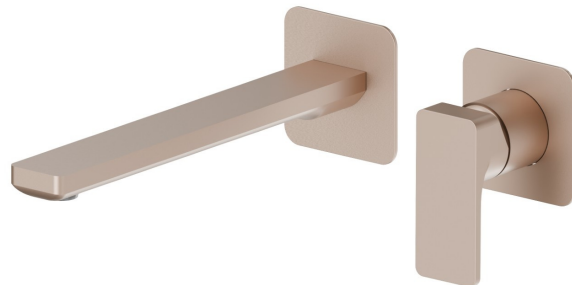

B-EASY

72630E.M0.072

Mitigeurs lavabo mural avec boîte d'encastrement - finition
Copper Satin

Außenteil. Sans vidage

Copper Satin

CARACTÉRISTIQUES

Matériau	Laiton
Technologie	Save Water
Installation	Murale
Bec	Bec long
Type de perçage	2 trous
Type de commande	Monocommande
Vidage	Sans vidage
Mitigeur d'eau	Mécanique
Nécessaires à l'installation	<u>27852.00.000</u>

DESSIN TECHNIQUE

B-EASY

72630E.M0.072

Mitigeurs lavabo mural avec boîte d'encastrement - finition Copper Satin

FINITIONS DISPONIBLES

 **M0.072**
Copper Satin

 **01.014**
finition Matt White

 **01.093**
finition Matt Black

 **21.018**
finition Chrome

 **M0.070**
finition Titanium Satin

 **M0.071**
finition Gold Satin

 **M0.075**
finition Copper Glossy