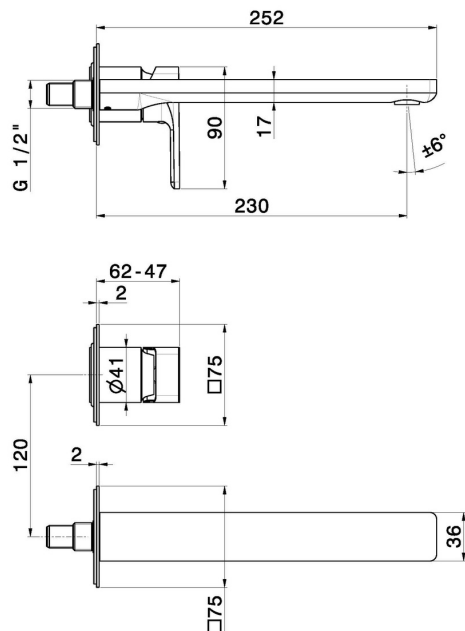

B-EASY

72630E.M0.072

Mitigeurs lavabo mural avec boîte d'encastrement - finition
Copper Satin

Außenteil. Sans vidage

Copper Satin

CARACTÉRISTIQUES

Matériau	Laiton
Technologie	Save Water
Installation	Murale
Bec	Bec long
Type de perçage	2 trous
Type de commande	Monocommande
Vidage	Sans vidage
Mitigeur d'eau	Mécanique
Nécessaires à l'installation	<u>27852.00.000</u>

DESSIN TECHNIQUE

B-EASY

72630E.M0.072

Mitigeurs lavabo mural avec boîte d'encastrement - finition Copper Satin

FINITIONS DISPONIBLES

 **M0.072**
Copper Satin

 **01.014**
finition Matt White

 **01.093**
finition Matt Black