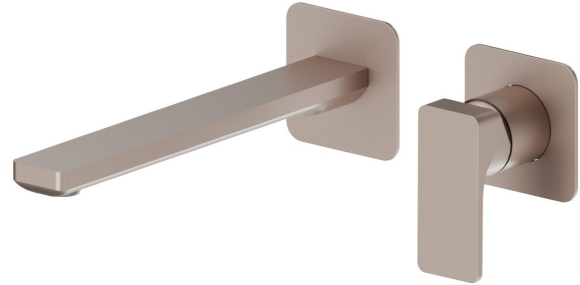

B-EASY

72630E.M0.075

Mitigeurs lavabo mural avec boîte d'encastrement - finition Copper Glossy

Außenteil. Sans vidage

Copper Glossy

CARACTÉRISTIQUES

Matériau	Laiton
Technologie	Save Water
Installation	Murale
Bec	Bec long
Type de perçage	2 trous
Type de commande	Monocommande
Vidage	Sans vidage
Mitigeur d'eau	Mécanique
Nécessaires à l'installation	<u>27852.00.000</u>

DESSIN TECHNIQUE

B-EASY

72630E.M0.075

Mitigeurs lavabo mural avec boîte d'encastrement - finition Copper Glossy

FINITIONS DISPONIBLES

M0.075

Copper Glossy

01.014

finition Matt White

01.093

finition Matt Black

21.018

finition Chrome

M0.070

finition Titanium Satin

M0.071

finition Gold Satin

M0.072

finition Copper Satin