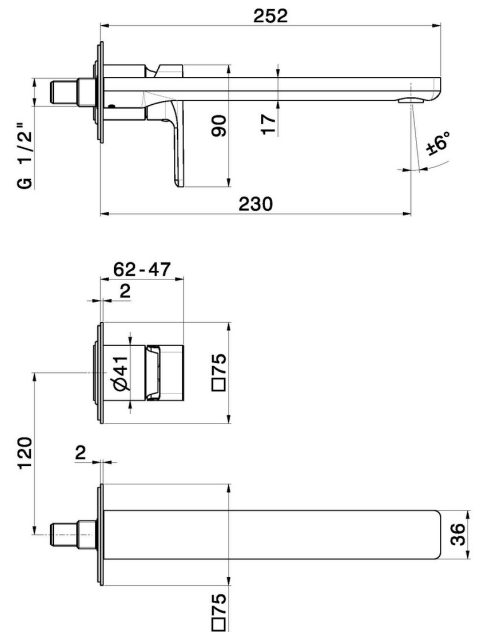

B-EASY

72630E.M0.075

Mitigeurs lavabo mural avec boîte d'encastrement - finition Copper Glossy

Außenteil. Sans vidage

Copper Glossy

CARACTÉRISTIQUES

Matériau	Laiton
Technologie	Save Water
Installation	Murale
Bec	Bec long
Type de perçage	2 trous
Type de commande	Monocommande
Vidage	Sans vidage
Mitigeur d'eau	Mécanique
Nécessaires à l'installation	<u>27852.00.000</u>

DESSIN TECHNIQUE

B-EASY

72630E.M0.075

Mitigeurs lavabo mural avec boîte d'encastrement - finition Copper Glossy

FINITIONS DISPONIBLES

M0.075

Copper Glossy

01.014