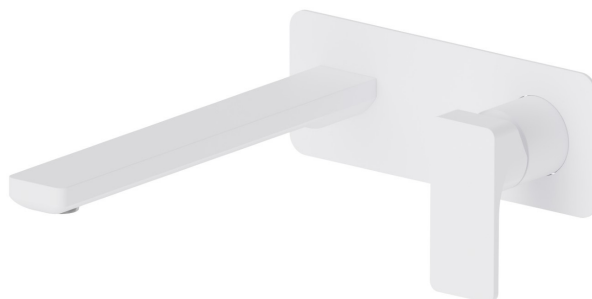

B-EASY

72631E.01.014

Mitigeurs lavabo mural avec boîte d'encastrement - finition Matt White

Sans vidage. Plaque unique.

Matt White

CARACTÉRISTIQUES

Matériau	Laiton
Technologie	Save Water
Installation	Boîte d'encastrement mural
Bec	Bec long
Type de commande	Monocommande
Vidage	Sans vidage
Mitigeur d'eau	Mécanique
Nécessaires à l'installation	<u>27852.00.000</u>

DESSIN TECHNIQUE

B-EASY

72631E.01.014

Mitigeurs lavabo mural avec boîte d'encastrement - finition Matt White

FINITIONS DISPONIBLES

01.014

Matt White

01.093

finition Matt Black

21.018

finition Chrome

M0.070

finition Titanium Satin

M0.071

finition Gold Satin

M0.072

finition Copper Satin

M0.075

finition Copper Glossy