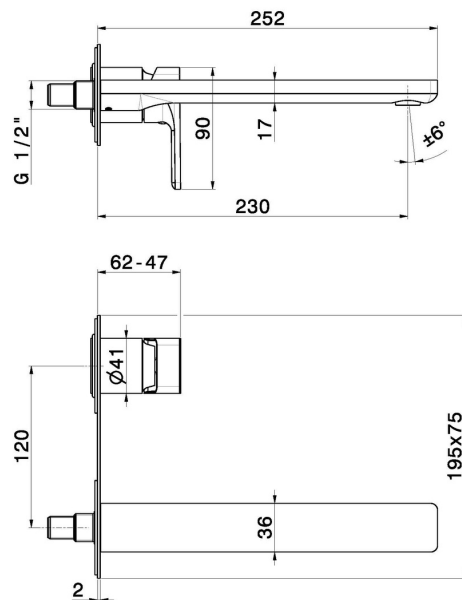

B-EASY

72631E.01.014

Mitigeurs lavabo mural avec boîte d'encastrement - finition Matt White

Sans vidage. Plaque unique.

Matt White

CARACTÉRISTIQUES

Matériau	Laiton
Technologie	Save Water
Installation	Boîte d'encastrement mural
Bec	Bec long
Type de commande	Monocommande
Vidage	Sans vidage
Mitigeur d'eau	Mécanique
Nécessaires à l'installation	<u>27852.00.000</u>

DESSIN TECHNIQUE

B-EASY

72631E.01.014

Mitigeurs lavabo mural avec boîte d'encastrement - finition Matt White

FINITIONS DISPONIBLES

01.014

Matt White

01.093