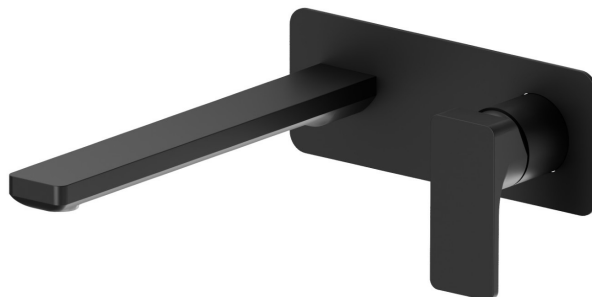

B-EASY

72631E.01.093

Mitigeurs lavabo mural avec boîte d'encastrement - finition Matt Black

Sans vidage. Plaque unique.

CARACTÉRISTIQUES

Matériau	Laiton
Technologie	Save Water
Installation	Boîte d'encastrement mural
Bec	Bec long
Type de commande	Monocommande
Vidage	Sans vidage
Mitigeur d'eau	Mécanique
Nécessaires à l'installation	<u>27852.00.000</u>

DESSIN TECHNIQUE

B-EASY

72631E.01.093

Mitigeurs lavabo mural avec boîte d'encastrement - finition Matt Black

FINITIONS DISPONIBLES

01.093

Matt Black

01.014

finition Matt White

21.018

finition Chrome

M0.070

finition Titanium Satin

M0.071

finition Gold Satin

M0.072

finition Copper Satin

M0.075

finition Copper Glossy