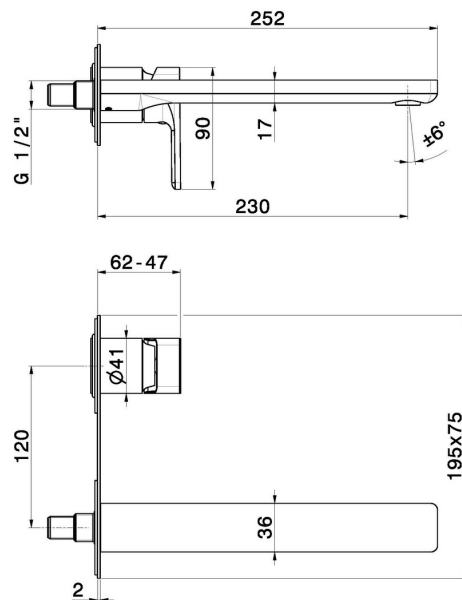

B-EASY

72631E.01.093

Mitigeurs lavabo mural avec boîte d'encastrement - finition Matt Black

Sans vidage. Plaque unique.

CARACTÉRISTIQUES

Matériau	Laiton
Technologie	Save Water
Installation	Boîte d'encastrement mural
Bec	Bec long
Type de commande	Monocommande
Vidage	Sans vidage
Mitigeur d'eau	Mécanique
Nécessaires à l'installation	<u>27852.00.000</u>

DESSIN TECHNIQUE

B-EASY

72631E.01.093

Mitigeurs lavabo mural avec boîte d'encastrement - finition Matt Black

FINITIONS DISPONIBLES

01.093

Matt Black

01.014