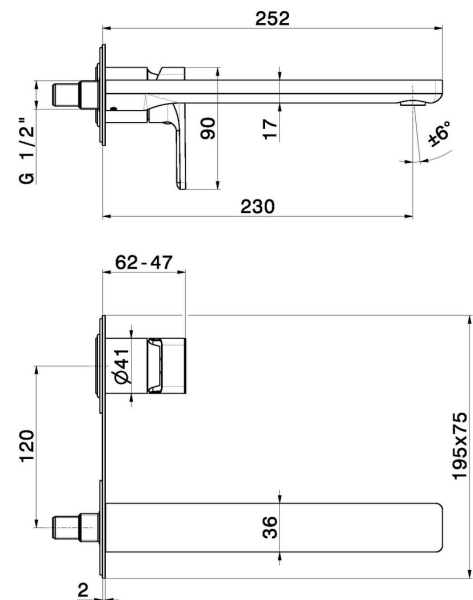

DESSIN TECHNIQUE