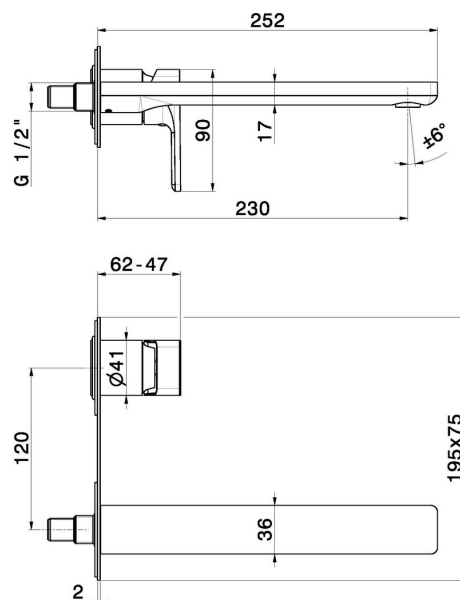

B-EASY

72631E.M0.070

Mitigeurs lavabo mural avec boîte d'encastrement - finition Titanium Satin

Sans vidage. Plaque unique.

CARACTÉRISTIQUES

Matériau	Laiton
Technologie	Save Water
Installation	Boîte d'encastrement mural
Bec	Bec long
Type de commande	Monocommande
Vidage	Sans vidage
Mitigeur d'eau	Mécanique
Nécessaires à l'installation	<u>27852.00.000</u>

DESSIN TECHNIQUE

B-EASY

72631E.MO.070

Mitigeurs lavabo mural avec boîte d'encastrement - finition Titanium Satin

FINITIONS DISPONIBLES

 **MO.070**
Titanium Satin

 **01.014**
finition Matt White

 **01.093**
finition Matt Black