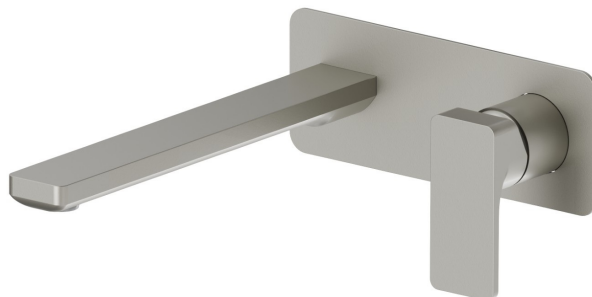

B-EASY

72631E.M0.070

Mitigeurs lavabo mural avec boîte d'encastrement - finition Titanium Satin

Sans vidage. Plaque unique.

CARACTÉRISTIQUES

Matériau	Laiton
Technologie	Save Water
Installation	Boîte d'encastrement mural
Bec	Bec long
Type de commande	Monocommande
Vidage	Sans vidage
Mitigeur d'eau	Mécanique
Nécessaires à l'installation	<u>27852.00.000</u>

DESSIN TECHNIQUE

B-EASY

72631E.MO.070

Mitigeurs lavabo mural avec boîte d'encastrement - finition Titanium Satin

FINITIONS DISPONIBLES

 **MO.070**
Titanium Satin

 **01.014**
finition Matt White

 **01.093**
finition Matt Black

 **21.018**
finition Chrome

 **MO.071**
finition Gold Satin

 **MO.072**
finition Copper Satin

 **MO.075**
finition Copper Glossy