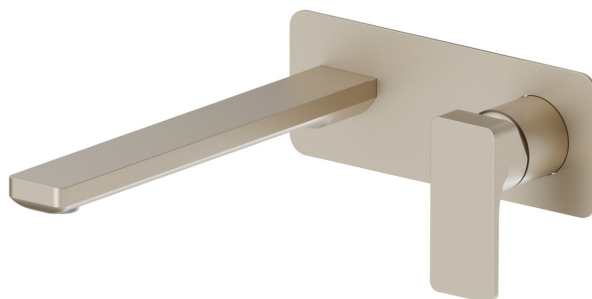

B-EASY

72631E.M0.071

Mitigeurs lavabo mural avec boîte d'encastrement - finition Gold Satin

Sans vidage. Plaque unique.

CARACTÉRISTIQUES

Matériau	Laiton
Technologie	Save Water
Installation	Boîte d'encastrement mural
Bec	Bec long
Type de commande	Monocommande
Vidage	Sans vidage
Mitigeur d'eau	Mécanique
Nécessaires à l'installation	<u>27852.00.000</u>

DESSIN TECHNIQUE

B-EASY

72631E.MO.071

Mitigeurs lavabo mural avec boîte d'encastrement - finition Gold Satin

FINITIONS DISPONIBLES

 **M0.071**
Gold Satin

 **01.014**
finition Matt White

 **01.093**
finition Matt Black

 **21.018**
finition Chrome

 **M0.070**
finition Titanium Satin

 **M0.072**
finition Copper Satin

 **M0.075**
finition Copper Glossy