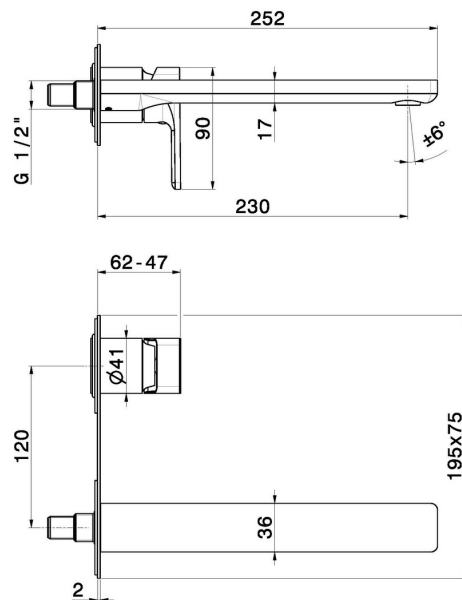

B-EASY

72631E.M0.071

Mitigeurs lavabo mural avec boîte d'encastrement - finition Gold Satin

Sans vidage. Plaque unique.

CARACTÉRISTIQUES

Matériau	Laiton
Technologie	Save Water
Installation	Boîte d'encastrement mural
Bec	Bec long
Type de commande	Monocommande
Vidage	Sans vidage
Mitigeur d'eau	Mécanique
Nécessaires à l'installation	<u>27852.00.000</u>

DESSIN TECHNIQUE

B-EASY

72631E.MO.071

Mitigeurs lavabo mural avec boîte d'encastrement - finition Gold Satin

FINITIONS DISPONIBLES

 **M0.071**
Gold Satin

 **01.014**
finition Matt White

 **01.093**
finition Matt Black