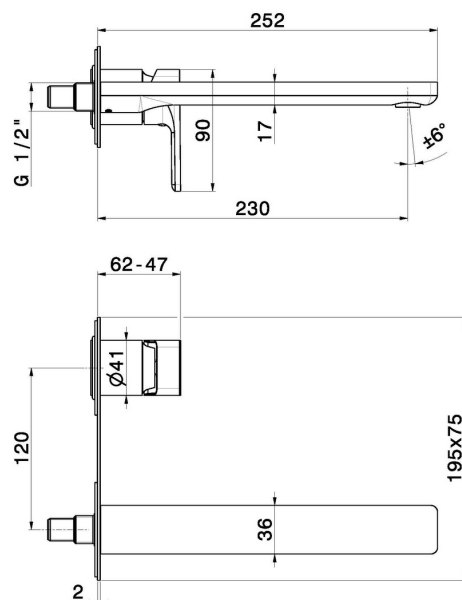

B-EASY

72631E.M0.072

Mitigeurs lavabo mural avec boîte d'encastrement - finition Copper Satin

Sans vidage. Plaque unique.

Copper Satin

CARACTÉRISTIQUES

Matériau	Laiton
Technologie	Save Water
Installation	Boîte d'encastrement mural
Bec	Bec long
Type de commande	Monocommande
Vidage	Sans vidage
Mitigeur d'eau	Mécanique
Nécessaires à l'installation	<u>27852.00.000</u>

DESSIN TECHNIQUE

B-EASY

72631E.M0.072

Mitigeurs lavabo mural avec boîte d'encastrement - finition Copper Satin

FINITIONS DISPONIBLES

 **M0.072**
Copper Satin

 **01.014**
finition Matt White

 **01.093**
finition Matt Black