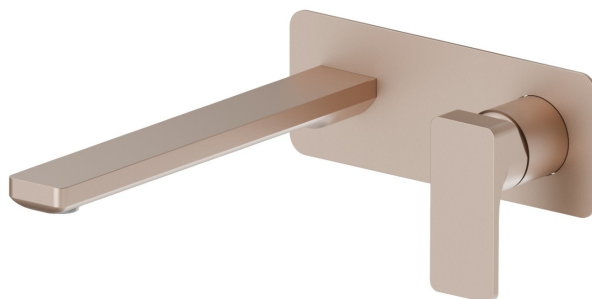

B-EASY

72631E.M0.072

Mitigeurs lavabo mural avec boîte d'encastrement - finition Copper Satin

Sans vidage. Plaque unique.

Copper Satin

CARACTÉRISTIQUES

Matériau	Laiton
Technologie	Save Water
Installation	Boîte d'encastrement mural
Bec	Bec long
Type de commande	Monocommande
Vidage	Sans vidage
Mitigeur d'eau	Mécanique
Nécessaires à l'installation	<u>27852.00.000</u>

DESSIN TECHNIQUE

B-EASY

72631E.M0.072

Mitigeurs lavabo mural avec boîte d'encastrement - finition Copper Satin

FINITIONS DISPONIBLES

 **M0.072**
Copper Satin

 **01.014**
finition Matt White

 **01.093**
finition Matt Black

 **21.018**
finition Chrome

 **M0.070**
finition Titanium Satin

 **M0.071**
finition Gold Satin

 **M0.075**
finition Copper Glossy