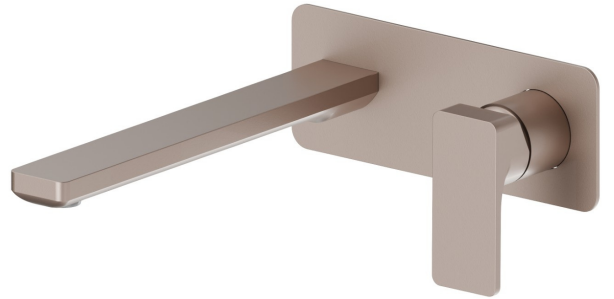

# B-EASY

**72631E.M0.075**

Mitigeurs lavabo mural avec boîte d'encastrement - finition Copper Glossy

Sans vidage. Plaque unique.

SAVE  
WATER

Copper Glossy

## CARACTÉRISTIQUES

Matériau	<b>Laiton</b>
Technologie	<b>Save Water</b>
Installation	<b>Boîte d'encastrement mural</b>
Bec	<b>Bec long</b>
Type de commande	<b>Monocommande</b>
Vidage	<b>Sans vidage</b>
Mitigeur d'eau	<b>Mécanique</b>
Nécessaires à l'installation	<b><u>27852.00.000</u></b>

## DESSIN TECHNIQUE

**B-EASY**

**72631E.MO.075**

Mitigeurs lavabo mural avec boîte d'encastrement - finition Copper Glossy

**FINITIONS DISPONIBLES**

---

 **MO.075**  
Copper Glossy

 **01.014**  
finition Matt White