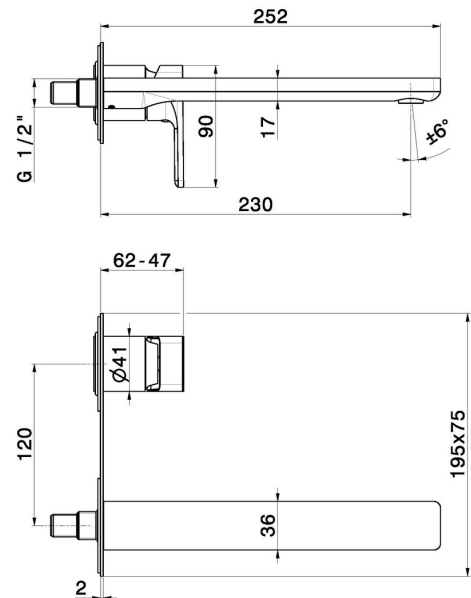

DESSIN TECHNIQUE