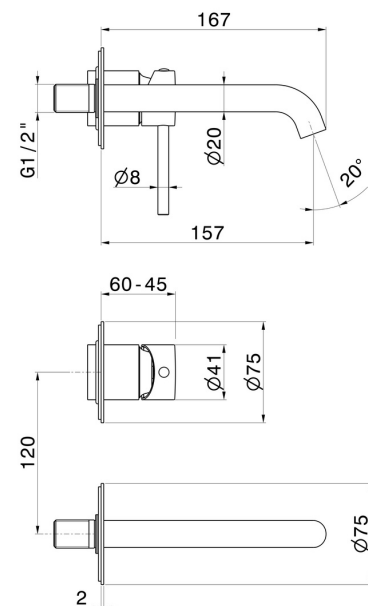

X-WAY

73928E.01.014

Mitigeurs lavabo mural avec boîte d'encastrement - finition Matt White

Façade murale. Sans vidage

CARACTÉRISTIQUES

Matériau	Laiton
Technologie	Save Water
Installation	Murale
Bec	Bec standard
Type de perçage	2 trous
Type de commande	Monocommande
Vidage	Sans vidage
Mitigeur d'eau	Mécanique
Nécessaires à l'installation	<u>27852.00.000</u>

DESSIN TECHNIQUE

X-WAY

73928E.01.014

Mitigeurs lavabo mural avec boîte d'encastrement - finition Matt White

FINITIONS DISPONIBLES

01.014

Matt White

01.093