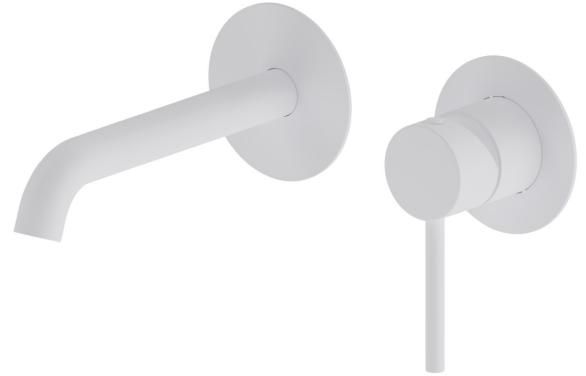

X-WAY

73928E.01.014

Mitigeurs lavabo mural avec boîte d'encastrement - finition Matt White

Façade murale. Sans vidage

CARACTÉRISTIQUES

Matériau	Laiton
Technologie	Save Water
Installation	Murale
Bec	Bec standard
Type de perçage	2 trous
Type de commande	Monocommande
Vidage	Sans vidage
Mitigeur d'eau	Mécanique
Nécessaires à l'installation	<u>27852.00.000</u>

DESSIN TECHNIQUE

X-WAY

73928E.01.014

Mitigeurs lavabo mural avec boîte d'encastrement - finition Matt White

FINITIONS DISPONIBLES

01.014

Matt White

01.093

finition Matt Black

21.018

finition Chrome

47.083

finition Groove Bronze

59.064

finition PVD Brushed Gun Metal

59.066