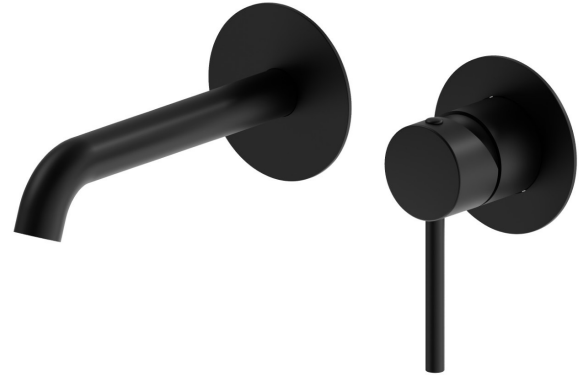

# X-WAY

**73928E.01.093**

Mitigeurs lavabo mural avec boîte d'encastrement - finition Matt Black

Façade murale. Sans vidage

Matt Black

## CARACTÉRISTIQUES

Matériau	<b>Laiton</b>
Technologie	<b>Save Water</b>
Installation	<b>Murale</b>
Bec	<b>Bec standard</b>
Type de perçage	<b>2 trous</b>
Type de commande	<b>Monocommande</b>
Vidage	<b>Sans vidage</b>
Mitigeur d'eau	<b>Mécanique</b>
Nécessaires à l'installation	<b><u>27852.00.000</u></b>

## DESSIN TECHNIQUE

**X-WAY**

**73928E.01.093**

Mitigeurs lavabo mural avec boîte d'encastrement - finition Matt Black

**FINITIONS DISPONIBLES**

---

**01.093**

Matt Black

**01.014**

finition Matt White

**21.018**

finition Chrome

**47.083**

finition Groove Bronze

**59.064**

finition PVD Brushed Gun Metal