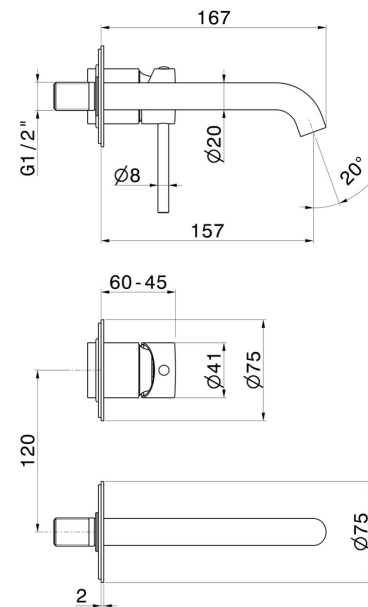

DESSIN TECHNIQUE