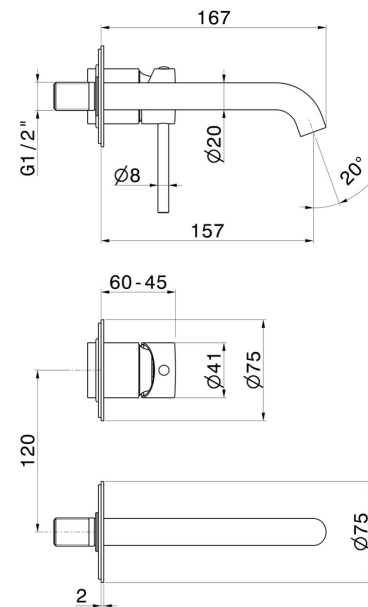

# X-WAY

**73928E.21.018**

Mitigeurs lavabo mural avec boîte d'encastrement - finition Chrome

Façade murale. Sans vidage

Chrome

## CARACTÉRISTIQUES

Matériau	<b>Laiton</b>
Technologie	<b>Save Water</b>
Installation	<b>Murale</b>
Bec	<b>Bec standard</b>
Type de perçage	<b>2 trous</b>
Type de commande	<b>Monocommande</b>
Vidage	<b>Sans vidage</b>
Mitigeur d'eau	<b>Mécanique</b>
Nécessaires à l'installation	<b><u>27852.00.000</u></b>

## DESSIN TECHNIQUE

**X-WAY**

**73928E.21.018**

Mitigeurs lavabo mural avec boîte d'encastrement - finition Chrome

**FINITIONS DISPONIBLES**

---

**21.018**

Chrome