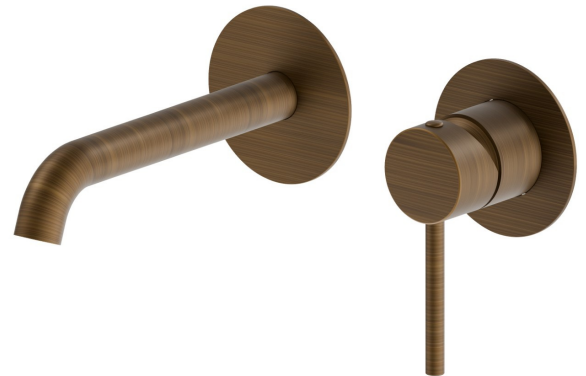

X-WAY

73928E.47.083

Mitigeurs lavabo mural avec boîte d'encastrement - finition
Groove Bronze

Façade murale. Sans vidage

Groove Bronze

CARACTÉRISTIQUES

Matériau	Laiton
Technologie	Save Water
Installation	Murale
Bec	Bec standard
Type de perçage	2 trous
Type de commande	Monocommande
Vidage	Sans vidage
Mitigeur d'eau	Mécanique
Nécessaires à l'installation	<u>27852.00.000</u>

DESSIN TECHNIQUE

X-WAY

73928E.47.083

Mitigeurs lavabo mural avec boîte d'encastrement - finition Groove Bronze

FINITIONS DISPONIBLES

47.083

Groove Bronze

01.014

finition Matt White

01.093

finition Matt Black

21.018

finition Chrome

59.064

finition PVD Brushed Gun Metal

59.066

finition PVD Brushed steel

59.067

finition PVD Brushed Copper Bronze

59.097

finition PVD Brushed Gold

M0.070

finition Titanium Satin

M0.071