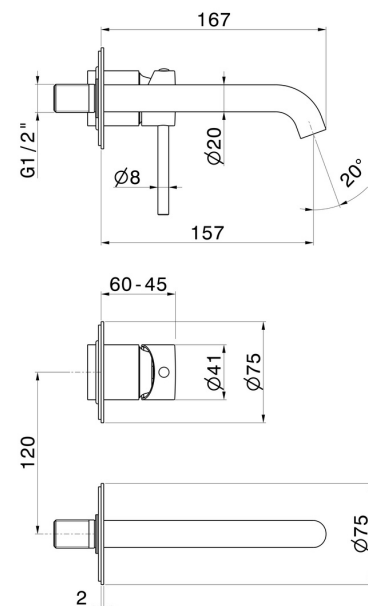

X-WAY

73928E.47.083

Mitigeurs lavabo mural avec boîte d'encastrement - finition
Groove Bronze

Façade murale. Sans vidage

Groove Bronze

CARACTÉRISTIQUES

Matériau	Laiton
Technologie	Save Water
Installation	Murale
Bec	Bec standard
Type de perçage	2 trous
Type de commande	Monocommande
Vidage	Sans vidage
Mitigeur d'eau	Mécanique
Nécessaires à l'installation	<u>27852.00.000</u>

DESSIN TECHNIQUE

X-WAY

73928E.47.083

Mitigeurs lavabo mural avec boîte d'encastrement - finition Groove Bronze

FINITIONS DISPONIBLES

47.083

Groove Bronze

01.014