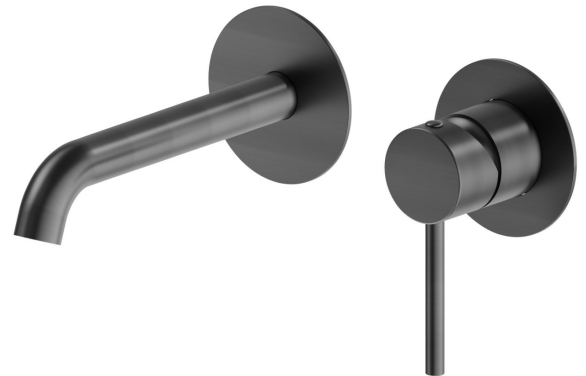

X-WAY

73928E.59.064

Mitigeurs lavabo mural avec boîte d'encastrement - finition PVD
Brushed Gun Metal

Façade murale. Sans vidage

PVD Brushed Gun Metal

CARACTÉRISTIQUES

Matériau	Laiton
Technologie	Save Water
Installation	Murale
Bec	Bec standard
Type de perçage	2 trous
Type de commande	Monocommande
Vidage	Sans vidage
Mitigeur d'eau	Mécanique
Nécessaires à l'installation	<u>27852.00.000</u>

DESSIN TECHNIQUE

X-WAY

73928E.59.064

Mitigeurs lavabo mural avec boîte d'encastrement - finition PVD Brushed Gun Metal

FINITIONS DISPONIBLES

59.064

PVD Brushed Gun Metal

01.014

finition Matt White

01.093

finition Matt Black

21.018

finition Chrome

47.083

finition Groove Bronze

59.066

finition PVD Brushed steel

59.067

finition PVD Brushed Copper Bronze

59.097

finition PVD Brushed Gold

M0.070

finition Titanium Satin

M0.071