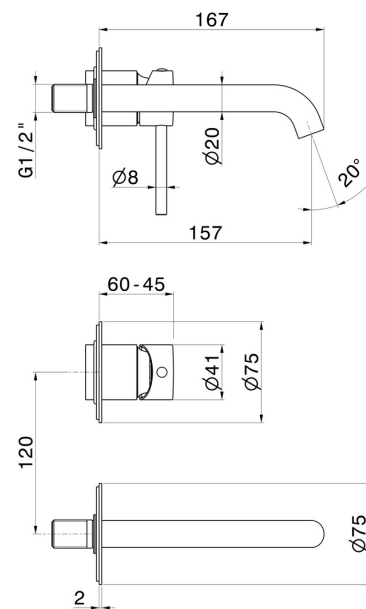

X-WAY

73928E.59.064

Mitigeurs lavabo mural avec boîte d'encastrement - finition PVD
Brushed Gun Metal

Façade murale. Sans vidage

PVD Brushed Gun Metal

CARACTÉRISTIQUES

Matériau	Laiton
Technologie	Save Water
Installation	Murale
Bec	Bec standard
Type de perçage	2 trous
Type de commande	Monocommande
Vidage	Sans vidage
Mitigeur d'eau	Mécanique
Nécessaires à l'installation	<u>27852.00.000</u>

DESSIN TECHNIQUE

X-WAY

73928E.59.064

Mitigeurs lavabo mural avec boîte d'encastrement - finition PVD Brushed Gun Metal

FINITIONS DISPONIBLES

59.064

PVD Brushed Gun Metal

01.014